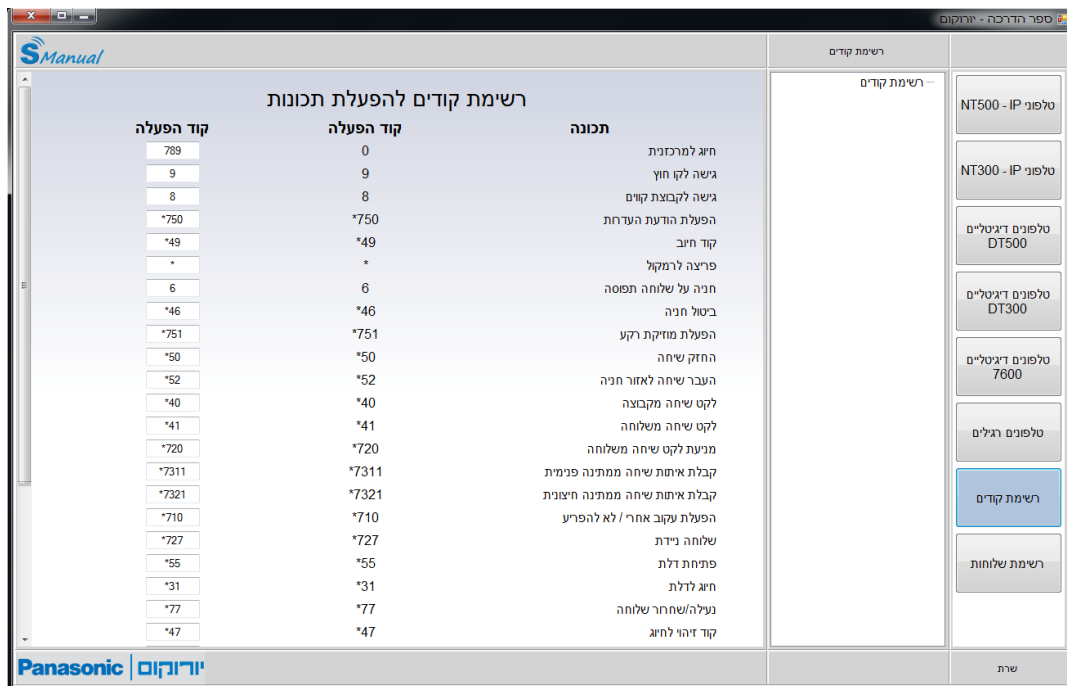

מסך עדכון קודי הפעלת תכונות:

* התוכנה ניתנת להתקנה בכל מחשב סטנדרטי

** נדרשת תוכנה לקבצי PDF

מי שמבין, בוחר Panasonic.

טל' 03-7530136 | פקס 03-7530056

www.eurocomdc.co.il

בקרו בעמוד הפייסבוק שלנו <http://www.facebook.com/panasonic.il>