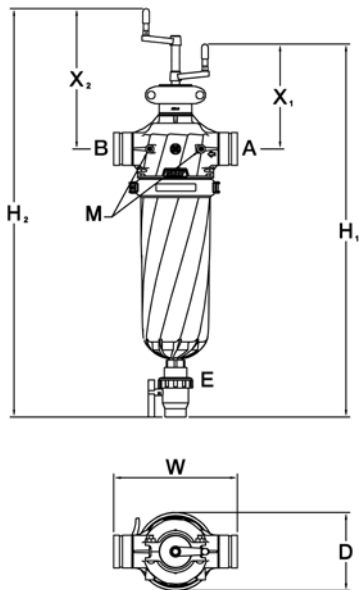

עם מנגנון ניקוי חצי אוטומטי משולב, פתיחת הברג וסיבוב הידית החיצונית מאפשר לפיות תנועה ספירלית והן סורקות את 100% שטח הרשת, יונקות את הלכלוך מהרשת ומסלקות אותו דרך פתח הניקוז בתחתית המסנן.

מסנני רשת בניקוי חצי אוטומטי סדרה ספירל קלין

נתונים טכניים

- לחץ עבודה מירבי: 10 בר
- טמפרטורת עבודה מירבית: 60 מעלות
- לחץ מינימלי לשטיפה: 1.8 בר
- הספיקה המומלצת לעבודה תלויה באיכות המים ותכיפות השטיפות
נא להתייעץ עם הספק

שטח סינון סמ"ר	ספיקה מירבית m ³ /h	דגם	קוטר
1200	30		2"
1700			2" Super
1200	50		3"
1700			3" Super

חומרי מבנה

בית המסנן	פוליאמיד מחוזק בסיבי זכוכית
אלמנט הסינון	רשת פלב"מ
מנגנון הסגירה	פלב"מ
אטמים	NBR

דרגות סינון אפשריות (מיקרון)

רשת 100 ■ 130 ■ 200 ■ 400

הפסד עומד 130 מיקרון

מידות

מידות מ"מ						חיבורים		דגם	קוטר
D	X2	X1	W	H2	H1	B	A		
212	330	270	309	935	875	BSP	BSP	2NR	2"
						ויקט'	ויקט'	2NW	
212	330	270	309	1060	1000	BSP	BSP	2SR	2" Super
						ויקט'	ויקט'	2SW	
212	350	290	336	950	890	BSP	BSP	3CR	3"
						ויקט'	ויקט'	3CW	
212	350	290	336	1075	1015	BSP	BSP	3NR	3" Super
						ויקט'	ויקט'	3NW	