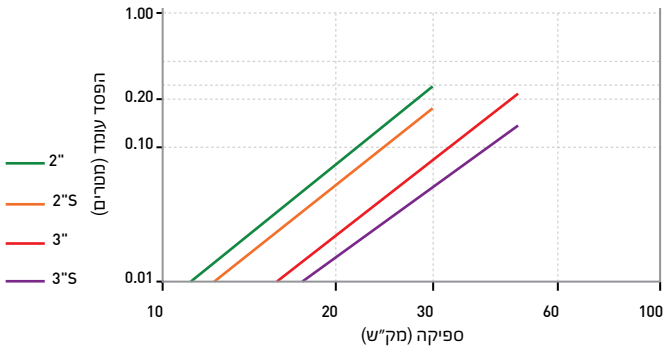

נתונים טכניים

- לחץ עבודה מירבי: 10 בר
- טמפרטורת עבודה מירבית: 60 מעלות
- לחץ מינימלי לשטיפה: 1.8 בר
- הספיקה המומלצת לעבודה תלויה באיכות המים ותכיפות השטיפות
נא להתייעץ עם הספק

שטח סינון סמ"ר	ספיקה מירבית m ³ /h	דגם	קוטר
1200	30		2"
1700			2" Super
1200	50		3"
1700			3" Super

חומרי מבנה

בית המסנן	פוליאמיד מחוזק בסיבי זכוכית
אלמנט הסינון	רשת פלב"מ
מנגנון הסגירה	פלב"מ
אטמים	NBR

דרגות סינון אפשריות (מיקרון)

רשת 100 ■ 130 ■ 200 ■ 400

הפסד עומד 130 מיקרון

מידות

מידות מ"מ						חיבורים		דגם	קוטר
D	X2	X1	W	H2	H1	B	A		
212	330	270	309	935	875	BSP	BSP	2NR	2"
						ויקט'	ויקט'	2NW	
212	330	270	309	1060	1000	BSP	BSP	2SR	2" Super
						ויקט'	ויקט'	2SW	
212	350	290	336	950	890	BSP	BSP	3CR	3"
						ויקט'	ויקט'	3CW	
212	350	290	336	1075	1015	BSP	BSP	3NR	3" Super
						ויקט'	ויקט'	3NW	