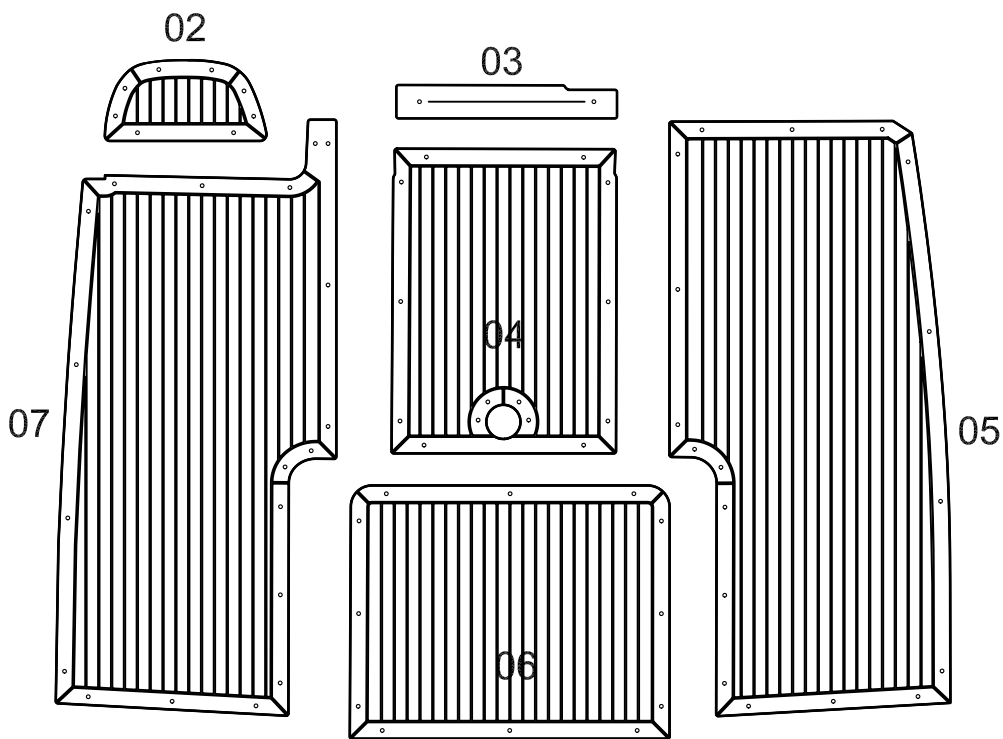

SeaRay 210 Overnighter

Model year :
2011

EUDE Model Code :
E21O_2011

Set Divisions :

CP	02 - 07	2063279
AD	10	2076699
SP	11 - 13	2063349

Legend :

CP - Cockpit

AD - Aft deck