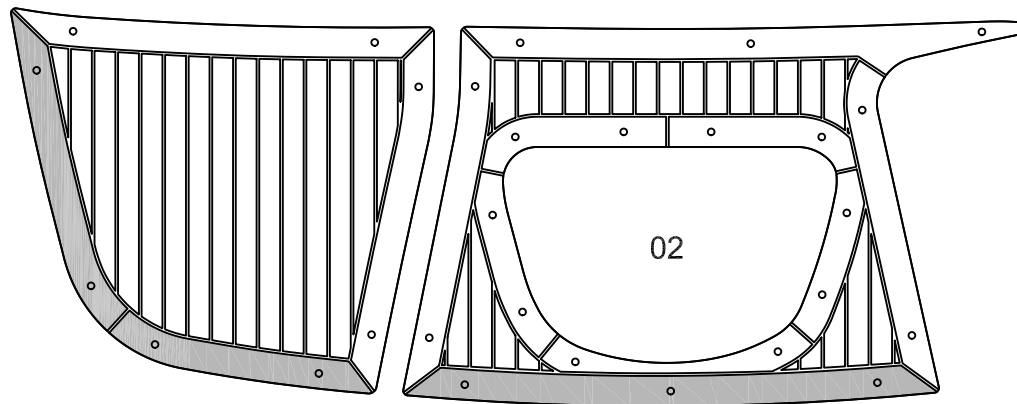

SeaRay 220 Sundeck_2010

Model year :
2010

EUDE Model Code :
E21U_2008

Set Divisions :

SP 01 - 03

Legend :

SP - Swim platform

Notes :

■ double tape

Revision Date

24 May 2010

01

02

03