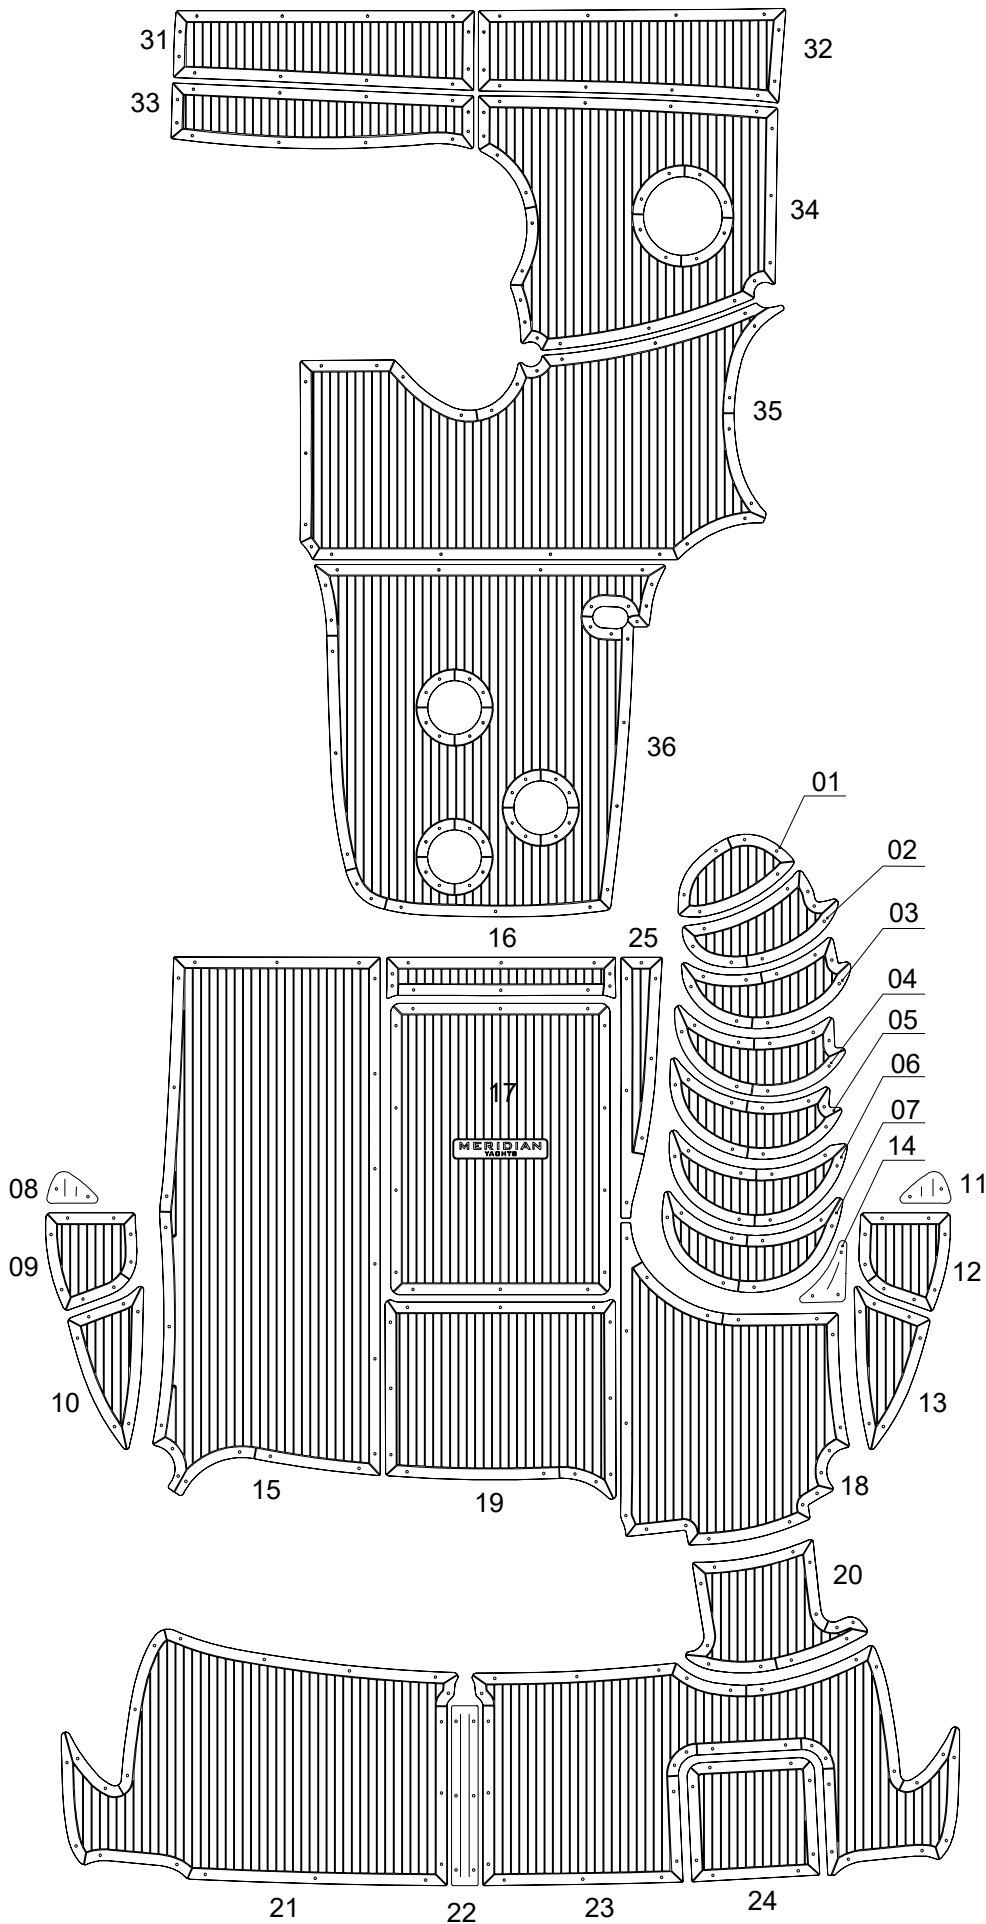

Meridian 441 SB

Model year :
2008

EUDE Model Code :
D441

Set Division :

BD	01 - 25	1939239
FB	31 - 36	
CP	01 - 19, 25	
SP	20 - 24	

Legend :

FB - Flybridge

CP - Cockpit