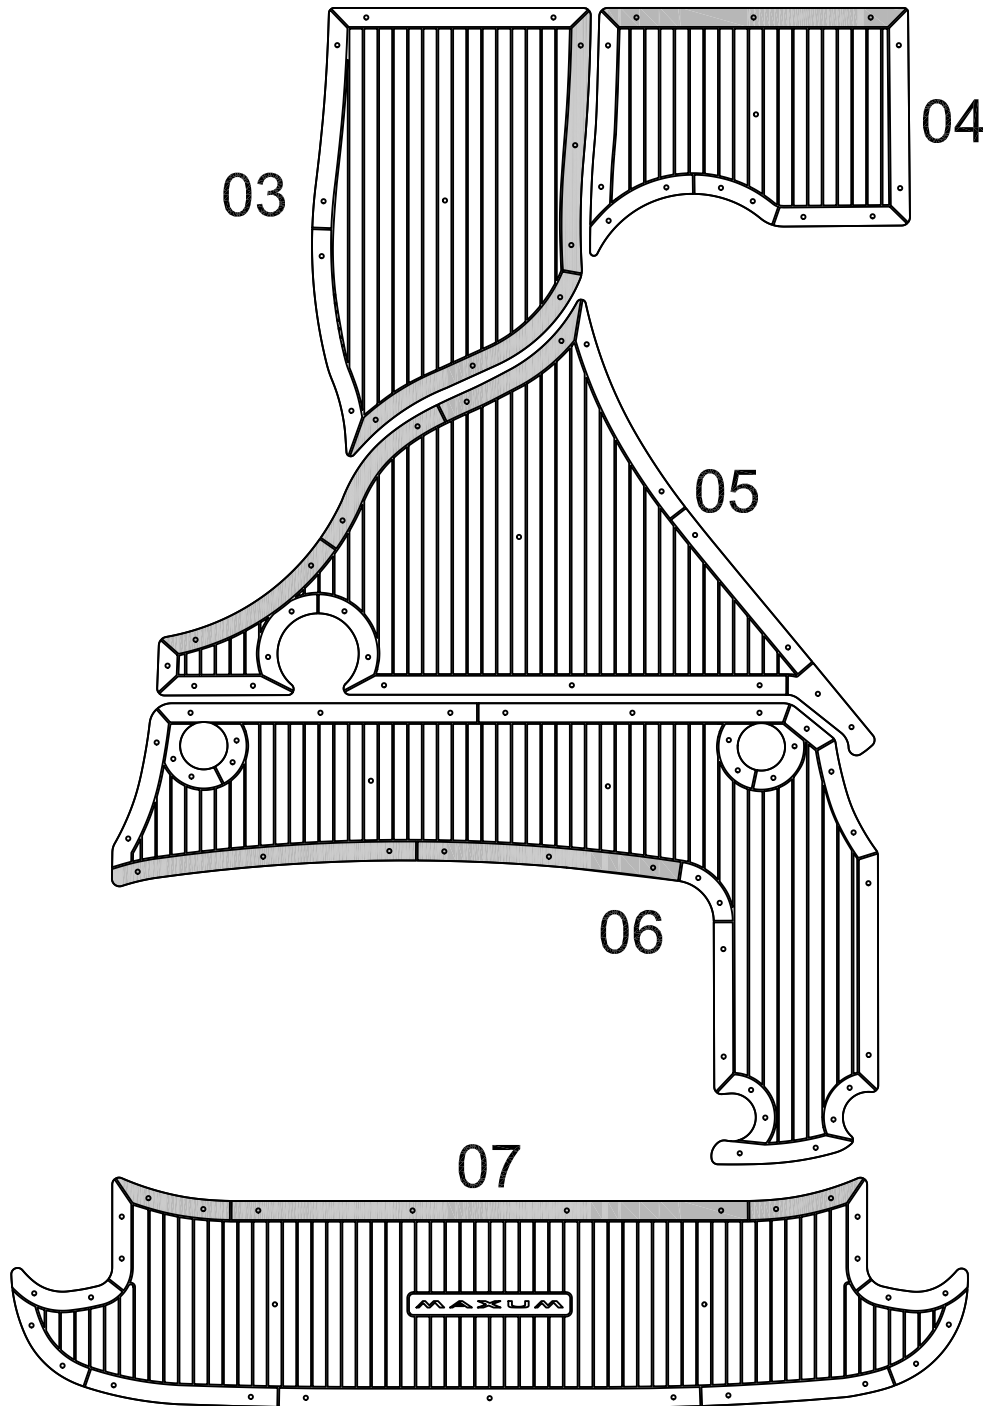

Maxum 2500 SE

Model year :

-

EUDE Model Code :

X25E

Set Divisions :

CP 03 - 06

SP 07

Legend :

CP : Cockpit

SP : Swim Platform

Notes :

□ : R6 atas

■ : Double tape

Revision Date

08 February 2008