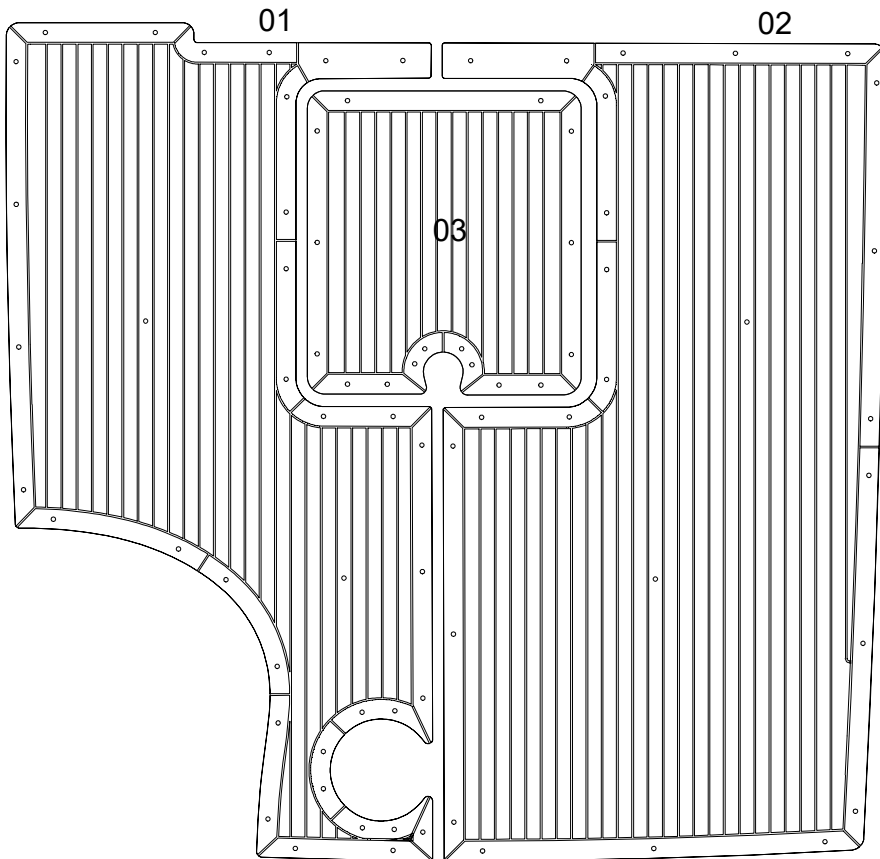

Maxum 2400 SC3_V1

Model year :
2010

EUDE Model Code :
X24C

Set Division :

CP	01 - 04
SP	06

Legend :

CP - Cockpit
SP - Swim Platform

Notes :