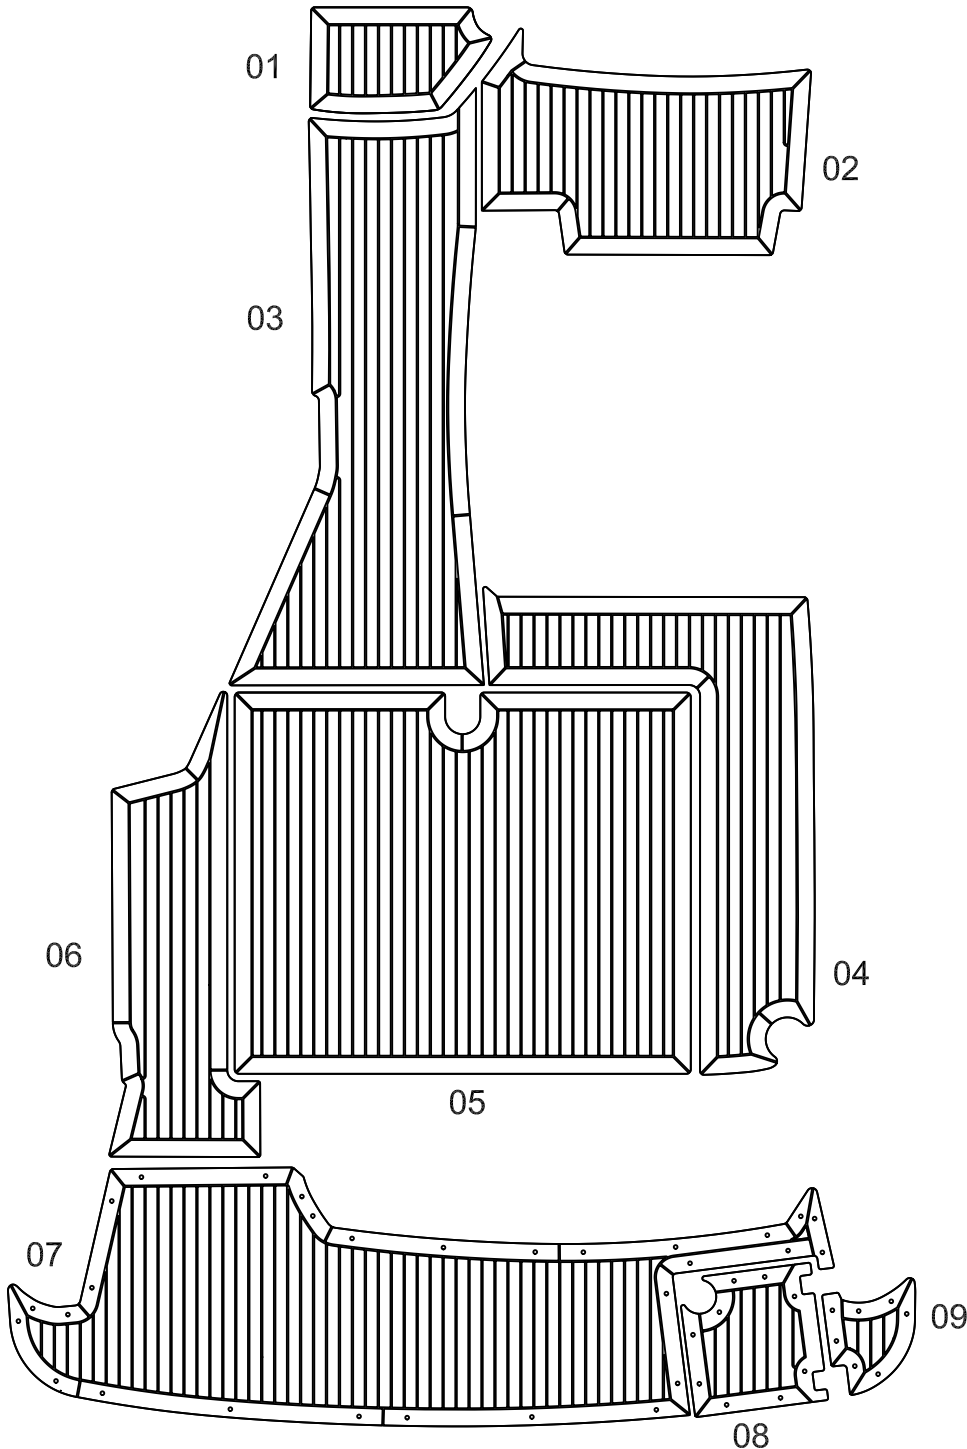

# Larson 857 Cabrio

Model year :  
2011

EUDE Model Code :  
N857

Set Division :

CP	01 - 06
SP	07 - 09

Legend :

CP - Cockpit  
SP - Swim Platform

Notes :

- Teak 9mm
- Frame/slat : 45/31
- CP : No holes
- SP : Holes
- NRE, No tape
- all upper R6

Revision Date :  
24 June 2011