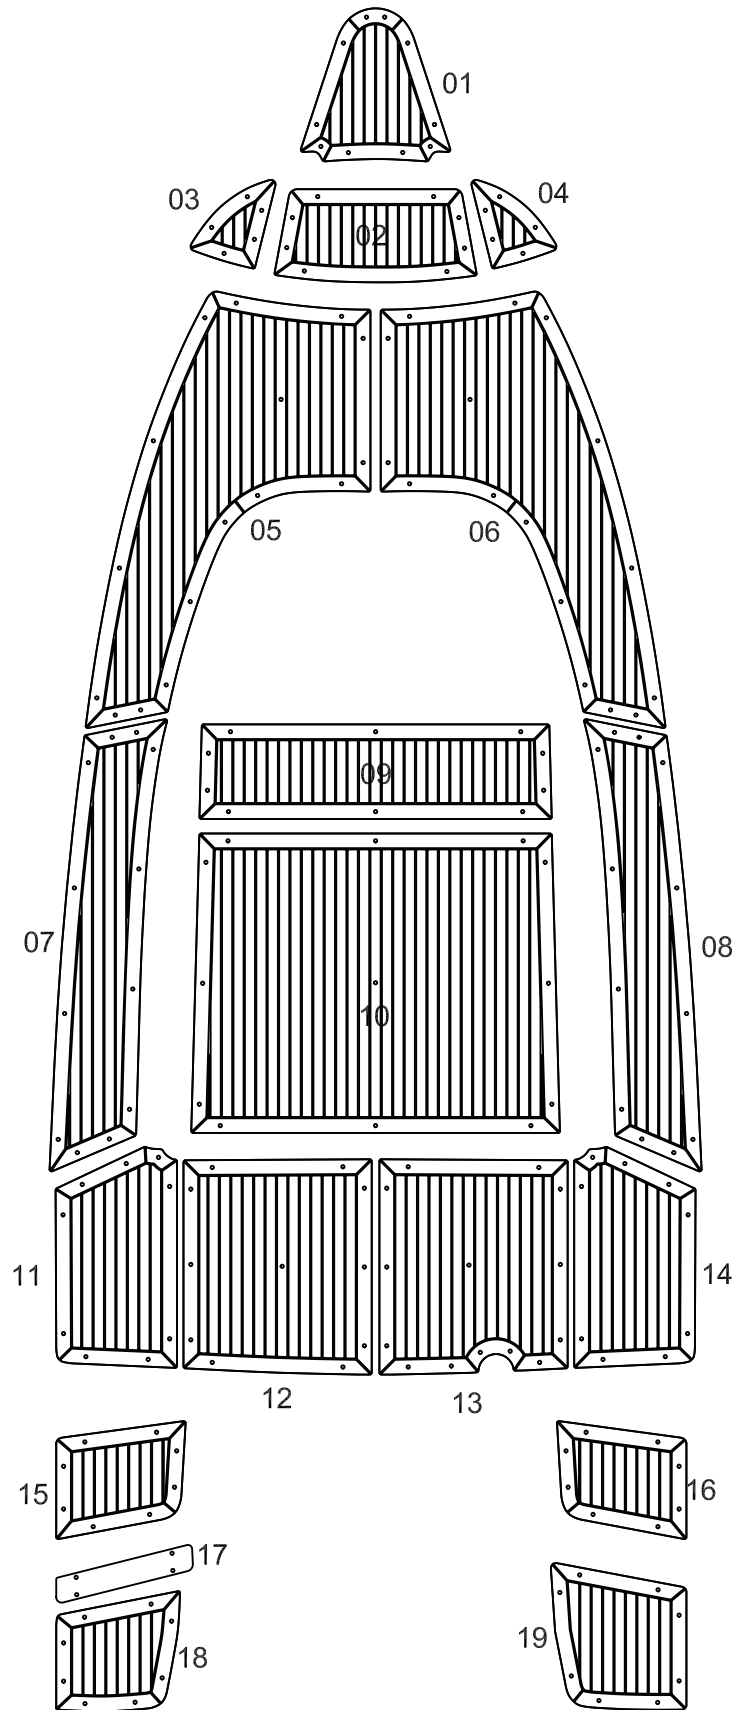

Flipper 605 WA

Model year :

-

EUDE Model Code :
F60W

Set Divisions :

BD 01 - 19

Legend :

BD : Boat Decking