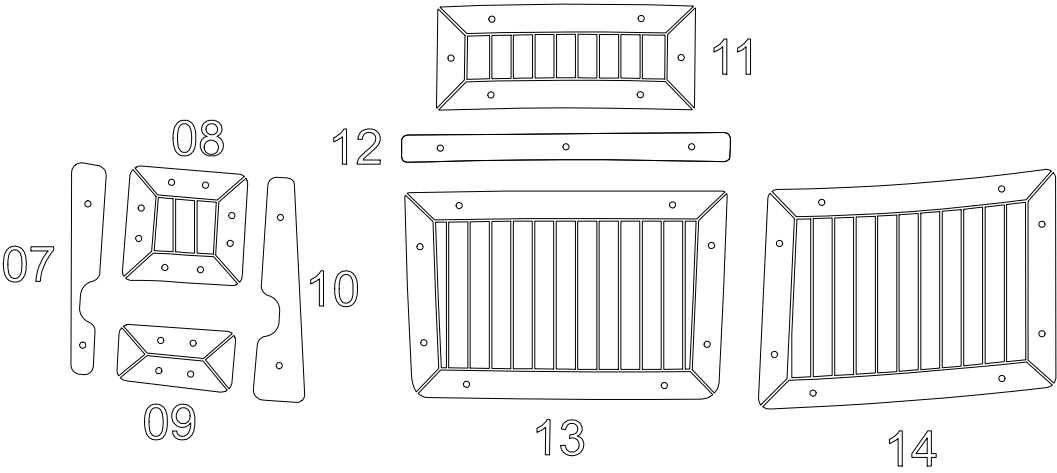

Bella 652

Model year :

-

EUDE Model Code :
B652

Set Division :

CP 01-03
AD 07-14

Legend :

Notes :
- NRE
- frame 45 slat 31