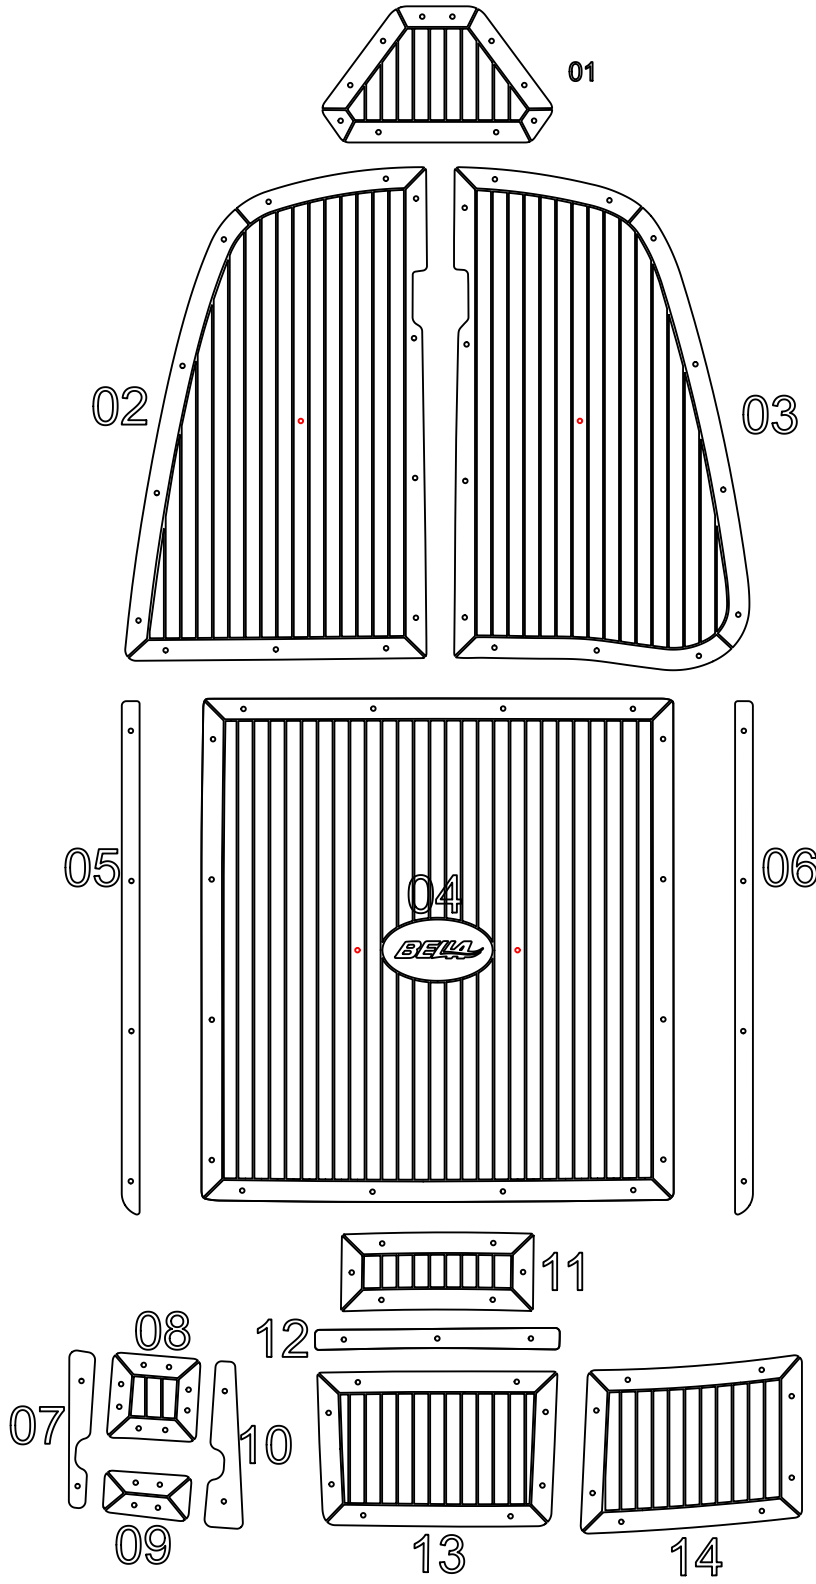

# Bella 655

Model year :

-

EUDE Model Code :

B655

Set Division :

CP 01-06

AD 07-14

Legend :

CP - Cockpit

AD - Aft Deck

Notes :

- NRE

- frame 45 slat 31

Revision Date :

22 November 2010