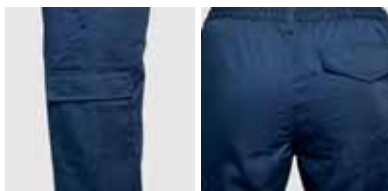

65% polyester / 35% cotton, 235 gsm twill
38 · 40 · 42 · 44 · 46 · 48 · 50 · 52 · 54 · 56 · 58 · 60

1 25

55