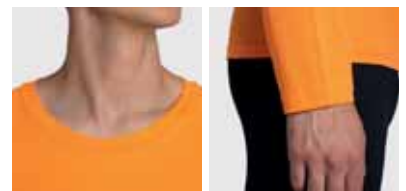

INFO PAG.371

100% polyester pique knit, 150 gsm

S · M · L · XL · 2XL ■ 4 · 8 · 12 · 16

5 50

01 KIDS
02 KIDS
60 KIDS
05 KIDS
221 KIDS
223 KIDS

Main fabric: 100% bird's eye polyester. Side panels: 100% microperforated polyester, 140 gsm
 S · M · L · XL · 2XL