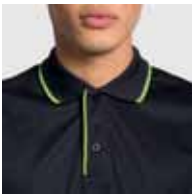

0421 **MONTMELO**

INFO PAG.371

100% polyester pique knit, 150 gsm
S · M · L · XL · 2XL · 3XL

1 50

0102 0105 02225