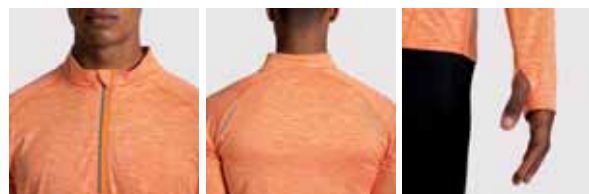

1113 MELBOURNE

INFO PAG.371

94% polyester / 6% elastane, 200 gsm

S · M · L · XL · 2XL