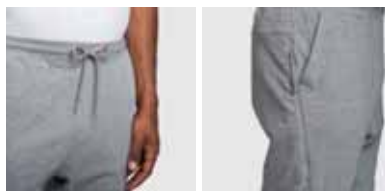

KIDS
PAG.52

0461 CERLER
INFO PAG.375

60% cotton / 40% polyester,
non brushed fleece, 280 gsm
S · M · L · XL · 2XL

1 30

1173 NEW ASTUN
INFO PAG.375

50% cotton / 50% polyester,
brushed fleece, 280 gsm
S · M · L · XL · 2XL ■ 3/4 · 5/6 · 7/8 · 9/10 · 11/12

1 30