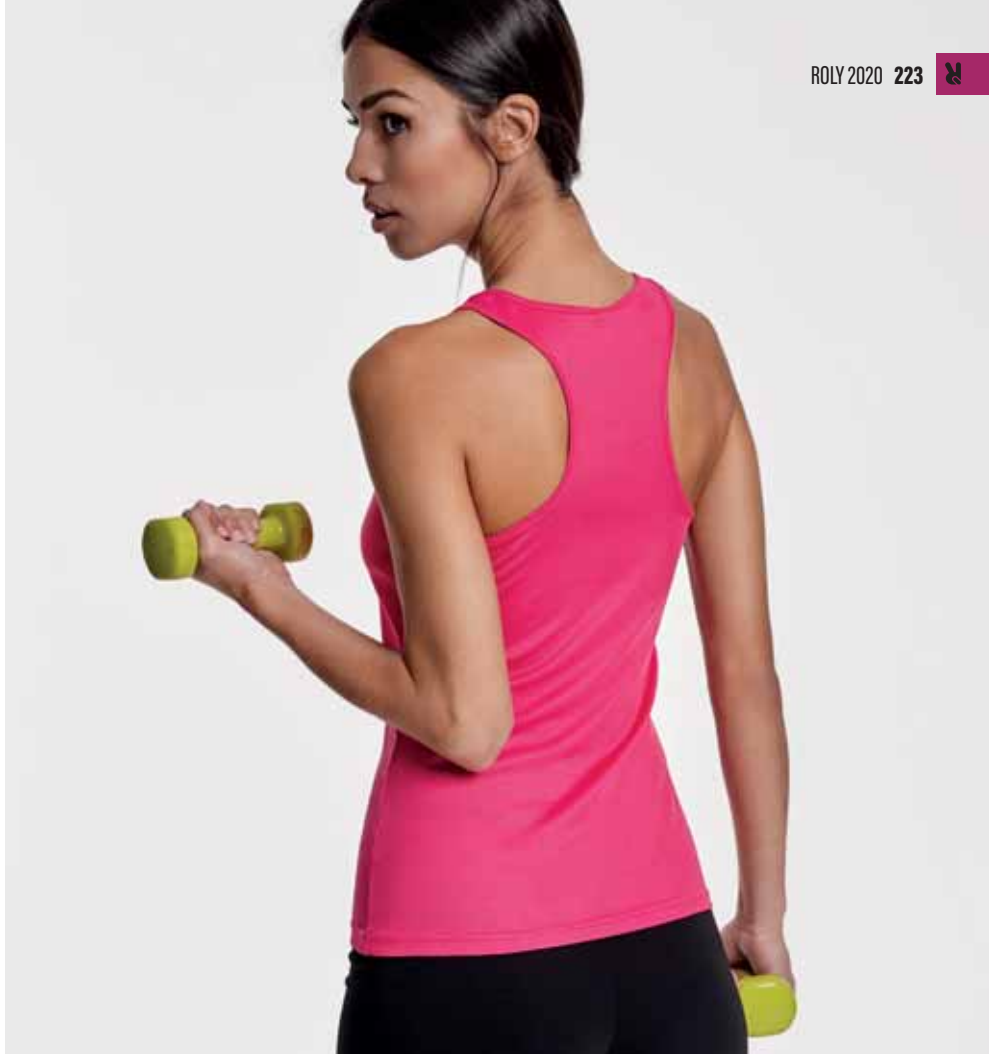

1 50

0349 **SHURA**

INFO PAG.370

100% polyester pique knit, 140 gsm
S · M · L · XL · 2XL

 5  50

6656 **AIDA**

INFO PAG.370

92% polyester / 8% elastane, 160 gsm
S · M · L · XL · 2XL