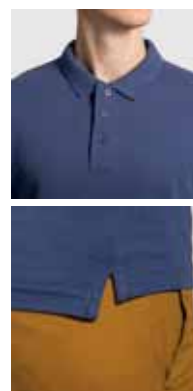

6641 **IMPERIUM**
INFO PAG.358

100% combed cotton,
pique knit, 220 gsm
S · M · L · XL · 2XL · 3XL

1 50