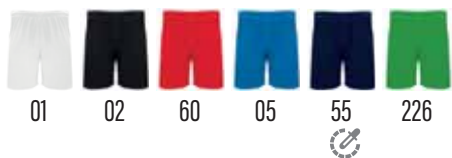

0484 **CALCIO**
INFO PAG.373

1 50

ADULT
PAG.255

ADULT
PAG.256

100% polyester, 140 gsm
4 · 8 · 12 · 16 ▪ M · L · XL · 2XL

6688 **DORTMUND**
INFO PAG.373

1 50

100% cotton, single jersey, 200 gsm
1/2 · 3/4 · 5/6 · 7/8 · 9/10 · 11/12 ▪ S · M · L · XL · 2XL