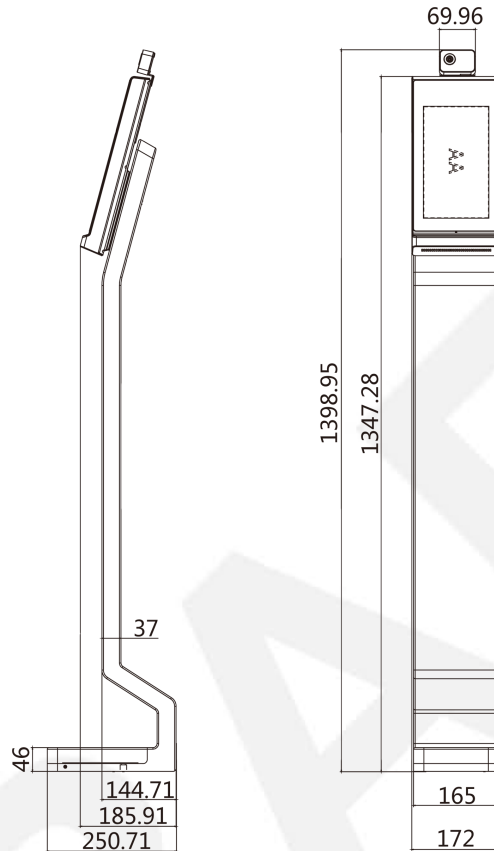

Dimensions :

Distributed by

KVER
Importateur et Distributeur
Angle Avenue des FAR et Rue Alsace
20 800 MOHAMMEDIA
Tél: 05 23 31 91 91 - 06 61 69 04 75
Email: info@kver.fr - Web: www.kver.fr

EN SAVOIR PLUS
Cliquez ICI

HIKVISION

Headquarters

No.555 Qianmo Road, Binjiang District,
Hangzhou 310051, China
T +86-571-8807-5998
overseasbusiness@hikvision.com

Hikvision USA
T +1-909-895-0400
sales.usa@hikvision.com

Hikvision Australia
T +61-2-8599-4233
salesau@hikvision.com

Hikvision India
T +91-22-28469900
sales@pramahikvision.com

Hikvision Canada
T +1-866-200-6690
sales.canada@hikvision.com

Hikvision Thailand
T +662-275-9949
sales.thailand@hikvision.com

Hikvision Europe
T +31-23-5542770
sales.eu@hikvision.com

Hikvision Italy
T +39-0438-6902
info.it@hikvision.com

Hikvision Brazil
T +55 11 3318-0050
Latam.support@hikvision.com

Hikvision Turkey
T +90 (216)521 7070- 7074
sales.tr@hikvision.com

Hikvision Malaysia
T +601-7652-2413
sales.my@hikvision.com

Hikvision UK & Ireland
T +01628-902140
sales.uk@hikvision.com

Hikvision South Africa
Tel: +27 (10) 0351172
sale.africa@hikvision.com

Hikvision France
T +33(0)1-85-330-450
info.fr@hikvision.com

Hikvision Kazakhstan
T +7-727-9730667
nikia.panfilov@hikvision.ru

Hikvision Vietnam
T +84-974270888
sales.vt@hikvision.com

Hikvision UAE
T +971-4-4432090
salesme@hikvision.com

Hikvision Singapore
T +65-6684-4718
sg@hikvision.com

Hikvision Spain
T +34-91-737-16-55
info.es@hikvision.com

Hikvision Tashkent
T +99-87-1238-9438
uzb@hikvision.ru

Hikvision Hong Kong
T +852-2151-1761
info.hk@hikvision.com

Hikvision Russia
T +7-495-669-67-99
saleru@hikvision.com

Hikvision Korea
T +82-[0]31-731-8817
sales.korea@hikvision.com

Hikvision Poland
T +48-22-460-01-50
info.pl@hikvision.com

Hikvision Indonesia
T +62-21-2933759
Sales.Indonesia@hikvision.com

Hikvision Colombia
sales.colombia@hikvision.com