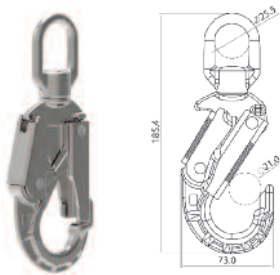

Des matériaux de qualité

Les composants sont fabriqués à partir d'acier inoxydable haut de gamme et de plastiques techniques

Connecteurs disponibles

Le PFL V-TEC de MSA Latchways peut être fourni avec de nombreux mousquetons supérieurs en acier ou en aluminium et dispose d'une gamme étendue de connecteurs.

Mousqueton Snap en acier forgé

- Acier hautement résistant
- Finition zinguée
- Conforme EN, ANSI et CSA

Mousqueton/crochet

- Triple fermeture
- Alliage d'aluminium
- Conforme EN, ANSI et CSA

Manroche en aluminium pour échafaudage

- Alliage d'aluminium
- Conforme EN, ANSI et CSA

Mousqueton Snap en aluminium

- Léger
- Conforme à la norme EN

Mousqueton à rotule en acier forgé

- Double action/fermeture à verrouillage automatique
- Acier hautement résistant
- Finition zinguée
- Conforme EN, ANSI et CSA