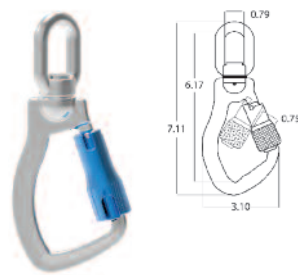

Mousqueton Snap en acier forgé

- Acier hautement résistant
- Finition zinguée
- Conforme EN, ANSI et CSA

Mousqueton/crochet

- Triple fermeture
- Alliage d'aluminium
- Conforme EN, ANSI et CSA

Manroche en aluminium pour échafaudage

- Alliage d'aluminium
- Conforme EN, ANSI et CSA

Mousqueton Snap en aluminium

- Léger
- Conforme à la norme EN

Mousqueton à rotule en acier forgé

- Double action/fermeture à verrouillage automatique
- Acier hautement résistant
- Finition zinguée
- Conforme EN, ANSI et CSA

Mousqueton pivotant

- Triple fermeture
- Alliage d'aluminium
- Conforme EN, ANSI et CSA

Manroche en acier pour échafaudage

- Acier hautement résistant
- Finition zinguée
- Conforme EN, ANSI et CSA

Manroche léger en aluminium pour échafaudage