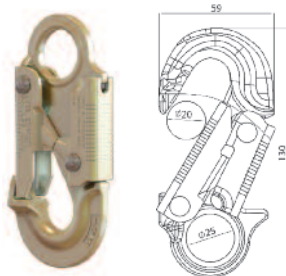

Une grande amplitude de mouvement

Un point de fixation rotatif à 360° et à 180° pour une totale flexibilité

Une ingénierie de précision

Un mécanisme à cliquet renforcé

Extrêmement durable

L'antichute à rappel automatique est équipé d'un boîtier en polycarbonate transparent permettant de réaliser facilement une inspection visuelle des principaux composants internes

Des matériaux de qualité

Les composants sont fabriqués à partir d'acier inoxydable haut de gamme et de plastiques techniques

Connecteurs disponibles

Le PFL V-TEC de MSA Latchways peut être fourni avec de nombreux mousquetons supérieurs en acier ou en aluminium et dispose d'une gamme étendue de connecteurs.

Mousqueton Snap en acier forgé

- Acier hautement résistant
- Finition zinguée
- Conforme EN, ANSI et CSA

Mousqueton/crochet

- Triple fermeture
- Alliage d'aluminium
- Conforme EN, ANSI et CSA

Manroche en aluminium pour échafaudage