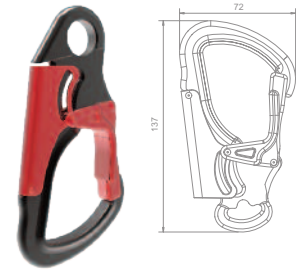

Des matériaux de qualité

Les composants sont fabriqués à partir d'acier inoxydable haut de gamme et de plastiques techniques

Connecteurs disponibles

Le PFL V-TEC de MSA Latchways peut être fourni avec de nombreux mousquetons supérieurs en acier ou en aluminium et dispose d'une gamme étendue de connecteurs.

Mousqueton Snap en acier forgé

- Acier hautement résistant
- Finition zinguée
- Conforme EN, ANSI et CSA

Mousqueton/crochet

- Triple fermeture
- Alliage d'aluminium
- Conforme EN, ANSI et CSA

Manroche en aluminium pour échafaudage

- Alliage d'aluminium
- Conforme EN, ANSI et CSA

Mousqueton Snap en aluminium

- Léger
- Conforme à la norme EN

Mousqueton à rotule en acier forgé

- Double action/fermeture à verrouillage automatique
- Acier hautement résistant
- Finition zinguée
- Conforme EN, ANSI et CSA

Mousqueton pivotant

- Triple fermeture
- Alliage d'aluminium
- Conforme EN, ANSI et CSA

Manroche en acier pour échafaudage

- Acier hautement résistant
- Finition zinguée
- Conforme EN, ANSI et CSA

Manroche léger en aluminium pour échafaudage