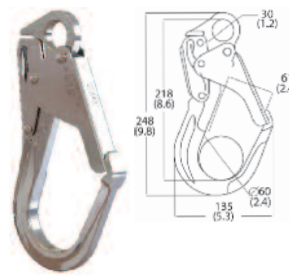

Des matériaux de qualité

Les composants sont fabriqués à partir d'acier inoxydable haut de gamme et de plastiques techniques

Connecteurs disponibles

Le PFL V-TEC de MSA Latchways peut être fourni avec de nombreux mousquetons supérieurs en acier ou en aluminium et dispose d'une gamme étendue de connecteurs.

Mousqueton Snap en acier forgé

- Acier hautement résistant
- Finition zinguée
- Conforme EN, ANSI et CSA

Mousqueton/crochet

- Triple fermeture
- Alliage d'aluminium
- Conforme EN, ANSI et CSA

Manroche en aluminium pour échafaudage

- Alliage d'aluminium
- Conforme EN, ANSI et CSA

Mousqueton Snap en aluminium

- Léger
- Conforme à la norme EN

Mousqueton à rotule en acier forgé

- Double action/fermeture à verrouillage automatique
- Acier hautement résistant
- Finition zinguée
- Conforme EN, ANSI et CSA