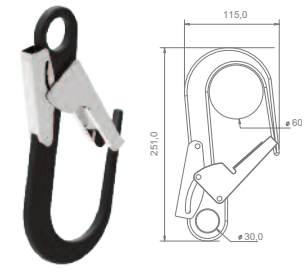

Mousqueton Snap en acier forgé

- Acier hautement résistant
- Finition zinguée
- Conforme EN, ANSI et CSA

Mousqueton/crochet

- Triple fermeture
- Alliage d'aluminium
- Conforme EN, ANSI et CSA

Manroche en aluminium pour échafaudage

- Alliage d'aluminium
- Conforme EN, ANSI et CSA

Mousqueton Snap en aluminium

- Léger
- Conforme à la norme EN

Mousqueton à rotule en acier forgé

- Double action/fermeture à verrouillage automatique
- Acier hautement résistant
- Finition zinguée
- Conforme EN, ANSI et CSA

Mousqueton pivotant

- Triple fermeture
- Alliage d'aluminium
- Conforme EN, ANSI et CSA

Manroche en acier pour échafaudage

- Acier hautement résistant
- Finition zinguée
- Conforme EN, ANSI et CSA

Manroche léger en aluminium pour échafaudage