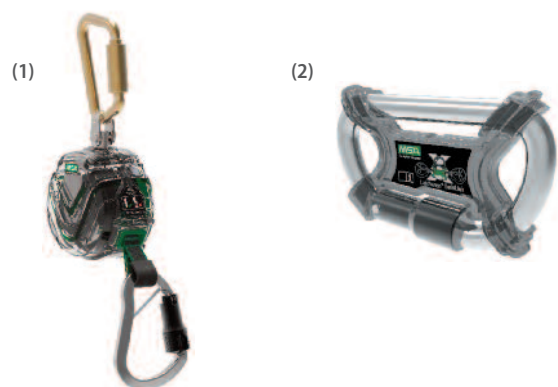

Référence	
63900-04 (2)	Connecteur TwinLink pour PFL

Votre contact direct

France

Zone Industrielle Sud
01400 Châtillon sur Chalaronne
Tél. +33 474 550155
Fax +33 474 554799
info.fr@MSAsafety.com

Maroc

1, Bd Sidi Mohammed Ben Abdellah
BP 153- Mohammedia
Tél. +212 5233 21894/95
Fax: +212 5233 21922
msa.assistante@menara.ma

Suisse

Schlüsselstr. 12
8645 Rapperswil-Jona
Tél. +41 43 2558900
Fax +41 43 2559990
info.ch@MSAsafety.com

Belgique

Duwijkstraat 17
2500 Lier
Tél. +32 3 4919150
Fax +32 3 4919151
info.be@MSAsafety.com