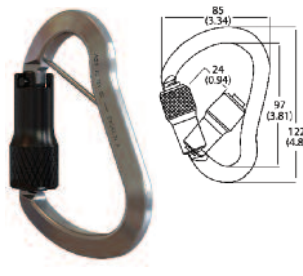

Des matériaux de qualité

Les composants sont fabriqués à partir d'acier inoxydable haut de gamme et de plastiques techniques

Connecteurs disponibles

Le PFL V-TEC de MSA Latchways peut être fourni avec de nombreux mousquetons supérieurs en acier ou en aluminium et dispose d'une gamme étendue de connecteurs.

Mousqueton Snap en acier forgé

- Acier hautement résistant
- Finition zinguée
- Conforme EN, ANSI et CSA

Mousqueton/crochet

- Triple fermeture
- Alliage d'aluminium
- Conforme EN, ANSI et CSA

Manroche en aluminium pour échafaudage

- Alliage d'aluminium
- Conforme EN, ANSI et CSA

Mousqueton Snap en aluminium

- Léger
- Conforme à la norme EN

Mousqueton à rotule en acier forgé

- Double action/fermeture à verrouillage automatique
- Acier hautement résistant
- Finition zinguée
- Conforme EN, ANSI et CSA