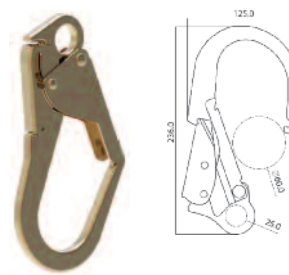

Mousqueton Snap en acier forgé

- Acier hautement résistant
- Finition zinguée
- Conforme EN, ANSI et CSA

Mousqueton/crochet

- Triple fermeture
- Alliage d'aluminium
- Conforme EN, ANSI et CSA

Manroche en aluminium pour échafaudage

- Alliage d'aluminium
- Conforme EN, ANSI et CSA

Mousqueton Snap en aluminium

- Léger
- Conforme à la norme EN

Mousqueton à rotule en acier forgé

- Double action/fermeture à verrouillage automatique
- Acier hautement résistant
- Finition zinguée
- Conforme EN, ANSI et CSA

Mousqueton pivotant

- Triple fermeture
- Alliage d'aluminium
- Conforme EN, ANSI et CSA

Manroche en acier pour échafaudage

- Acier hautement résistant
- Finition zinguée
- Conforme EN, ANSI et CSA

Manroche léger en aluminium pour échafaudage