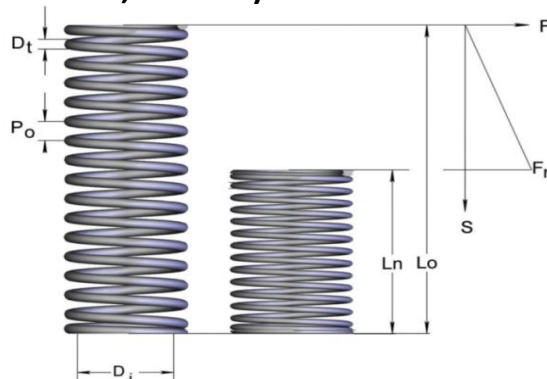

Пружины сжатия (диаметр проволоки 0,2-14мм)

D t - диаметр проволоки

D i - Внутренний диаметр

P₀ - Шаг

L₀ - высота пружины без нагрузки

L_n - высота пружины под нагрузкой

n_t - полное количество витков

F_n - Усилие пружины при L_n