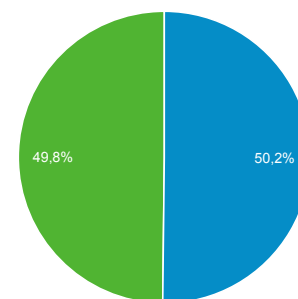

Návštěvy

1 401

Počet relací na uživatele

2,70

Zobrazení stránek

14 226

Počet stránek na 1 relaci

10,15

Prům. doba trvání relace

01:14:06

Míra okamžitého opuštění

40,76 %

■ New Visitor ■ Returning Visitor

Jazyk

Jazyk	Uživatelé	Uživatelé v %
1. cs-cz	328	63,32 %
2. cs	67	12,93 %
3. en-us	52	10,04 %
4. sk-sk	22	4,25 %
5. sk	11	2,12 %
6. en-gb	7	1,35 %
7. ru-ru	7	1,35 %
8. en	4	0,77 %
9. pl	4	0,77 %
10. "en-us"	2	0,39 %