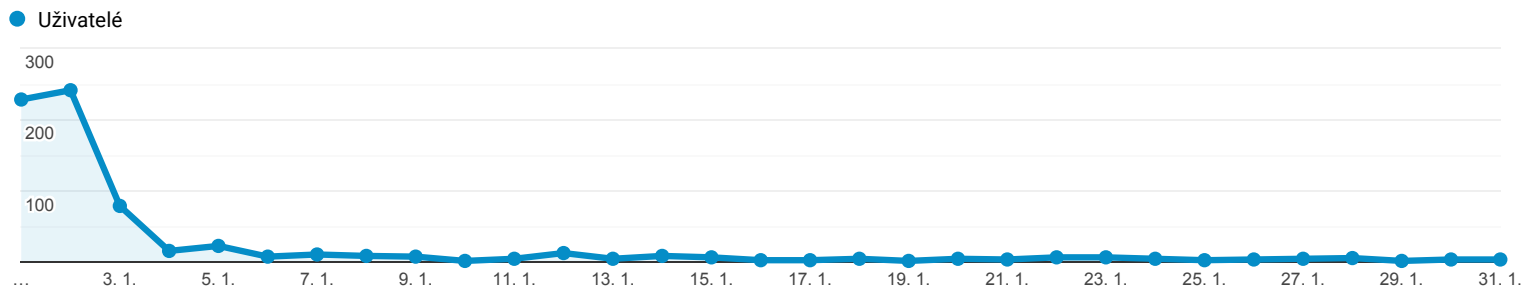

Přehled publika

Všichni uživatelé
100,00 % Uživatelé

1. 1. 2020 - 31. 1. 2020

Přehled

Uživatelé

518

Noví uživatelé

289

Návštěvy

1 401

Počet relací na uživatele

2,70

Zobrazení stránek

14 226

Počet stránek na 1 relaci

10,15