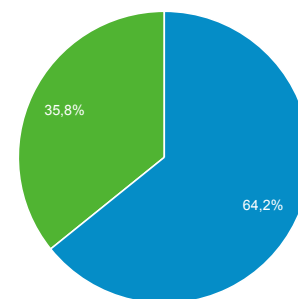

Přehled publika

Všichni uživatelé
100,00 % Uživatelé

1. 12. 2019 - 31. 12. 2019

Přehled

■ New Visitor ■ Returning Visitor

Jazyk	Uživatelé	Uživatelé v %
1. cs	970	48,97 %
2. cs-cz	639	32,26 %
3. en-us	132	6,66 %
4. ru-ru	68	3,43 %
5. sk-sk	60	3,03 %
6. hu-hu	30	1,51 %
7. sk	29	1,46 %
8. pl	8	0,40 %
9. "en-us"	7	0,35 %
10. de-de	5	0,25 %