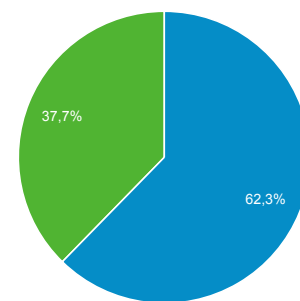

Přehled publika

Všichni uživatelé
100,00 % Uživatelé

1. 11. 2019 - 30. 11. 2019

Přehled

■ New Visitor ■ Returning Visitor

Jazyk	Uživatelé	Uživatelé v %
1. cs	1 133	46,53 %
2. cs-cz	807	33,14 %
3. en-us	200	8,21 %
4. sk-sk	78	3,20 %
5. de-de	36	1,48 %
6. hu-hu	36	1,48 %
7. uk	28	1,15 %
8. ru-ru	25	1,03 %
9. sk	24	0,99 %
10. de	22	0,90 %