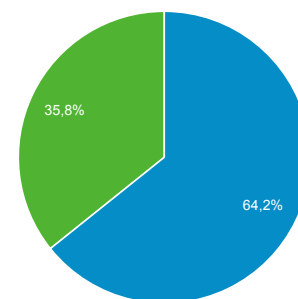

### Přehled

Uživatelé  
**3 500**

Noví uživatelé  
**3 112**

Návštěvy  
**47 072**

Počet relací na uživatele  
**13,45**

Zobrazení stránek  
**81 320**

Počet stránek na 1 relaci  
**1,73**

Prům. doba trvání relace  
**00:08:11**

Míra okamžitého opuštění  
**78,43 %**

■ New Visitor ■ Returning Visitor

Jazyk	Uživatelé	Uživatelé v %
1. cs-cz	1 466	41,73 %
2. cs	1 326	37,75 %
3. en-us	293	8,34 %
4. sk-sk	126	3,59 %
5. de	67	1,91 %
6. sk	51	1,45 %
7. de-de	49	1,39 %
8. ru-ru	34	0,97 %
9. ru	28	0,80 %
10. hu-hu	24	0,68 %