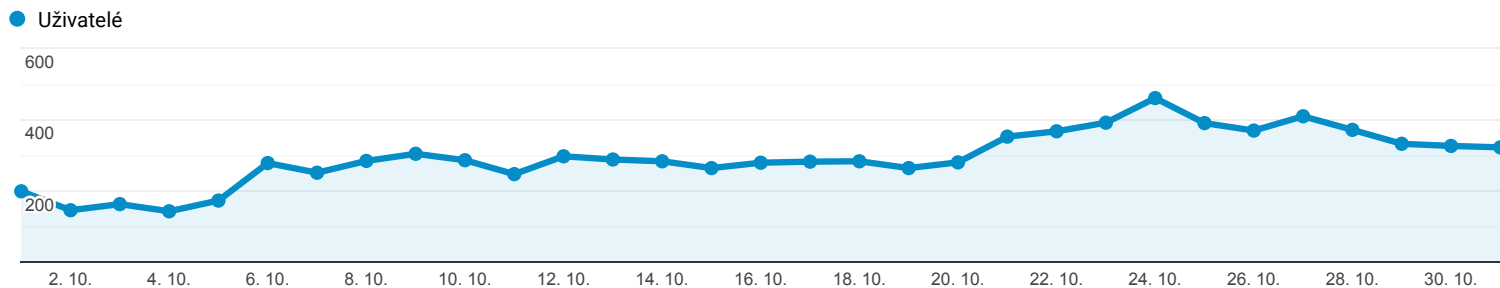

## Přehled publika

Všichni uživatelé  
100,00 % Uživatelé

1. 10. 2019 - 31. 10. 2019

### Přehled

Uživatelé  
**3 500**

Noví uživatelé  
**3 112**

Návštěvy  
**47 072**

Počet relací na uživatele  
**13,45**

Zobrazení stránek  
**81 320**

Počet stránek na 1 relaci  
**1,73**

Prům. doba trvání relace  
**00:08:11**