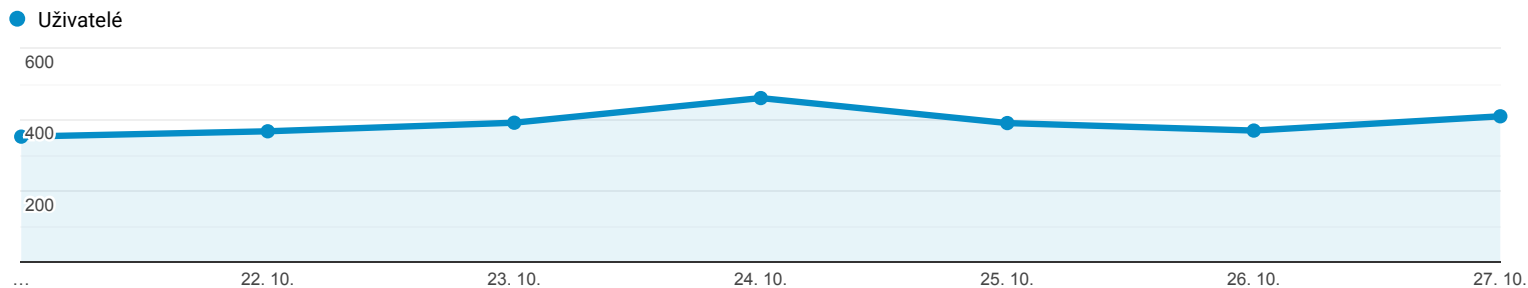

Přehled publika

21. 10. 2019 - 27. 10. 2019

Všichni uživatelé
100,00 % Uživatelé

Přehled

Uživatelé
1 538

Noví uživatelé
1 177

Návštěvy
17 027

Počet relací na uživatele
11,07

Zobrazení stránek
32 681

Počet stránek na 1 relaci
1,92

Prům. doba trvání relace
00:11:41

Míra okamžitého opuštění
72,48 %

■ New Visitor ■ Returning Visitor

Jazyk	Uživatelé	Uživatelé v %
1. cs-cz	713	46,27 %
2. cs	574	37,25 %
3. en-us	95	6,16 %
4. sk-sk	54	3,50 %
5. de	22	1,43 %
6. sk	22	1,43 %
7. ru-ru	16	1,04 %
8. de-de	13	0,84 %
9. hu-hu	11	0,71 %
10. ru	6	0,39 %