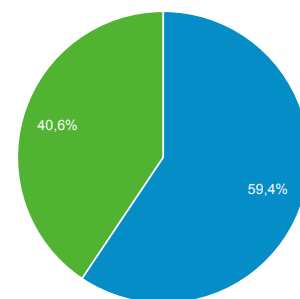

Přehled publika

21. 10. 2019 - 27. 10. 2019

Všichni uživatelé
100,00 % Uživatelé

Přehled

Uživatelé
1 538

Noví uživatelé
1 177

Návštěvy
17 027

Počet relací na uživatele
11,07

Zobrazení stránek
32 681

Počet stránek na 1 relaci
1,92

Prům. doba trvání relace
00:11:41

Míra okamžitého opuštění
72,48 %

■ New Visitor ■ Returning Visitor

Jazyk	Uživatelé	Uživatelé v %
1. cs-cz	713	46,27 %
2. cs	574	37,25 %
3. en-us	95	6,16 %
4. sk-sk	54	3,50 %
5. de	22	1,43 %
6. sk	22	1,43 %
7. ru-ru	16	1,04 %
8. de-de	13	0,84 %
9. hu-hu	11	0,71 %
10. ru	6	0,39 %