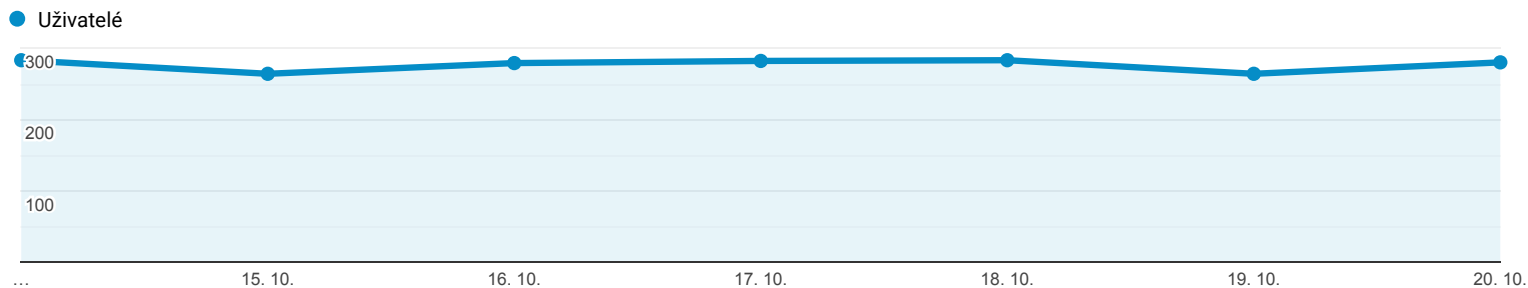

Přehled publika

Všichni uživatelé
100,00 % Uživatelé

14. 10. 2019 - 20. 10. 2019

Přehled

Uživatelé
862

Noví uživatelé
548

Návštěvy
8 940

Počet relací na uživatele
10,37

Zobrazení stránek
13 692

Počet stránek na 1 relaci
1,53

Prům. doba trvání relace
00:03:37

Míra okamžitého opuštění
84,34 %

Returning Visitor (blue) New Visitor (green)

Jazyk	Uživatelé	Uživatelé v %
1. cs-cz	447	51,62 %
2. cs	212	24,48 %
3. en-us	65	7,51 %
4. sk-sk	49	5,66 %
5. de	26	3,00 %
6. sk	18	2,08 %
7. de-de	14	1,62 %
8. hu-hu	7	0,81 %
9. ru	7	0,81 %
10. ru-ru	7	0,81 %