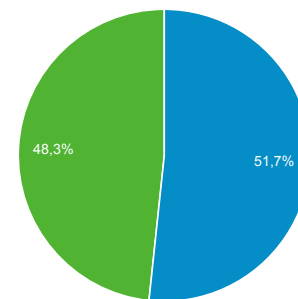

Přehled publika

Všichni uživatelé
100,00 % Uživatelé

14. 10. 2019 - 20. 10. 2019

Přehled

Uživatelé
862

Noví uživatelé
548

Návštěvy
8 940

Počet relací na uživatele
10,37

Zobrazení stránek
13 692

Počet stránek na 1 relaci
1,53

Prům. doba trvání relace
00:03:37

Míra okamžitého opuštění
84,34 %

Returning Visitor (blue) New Visitor (green)

Jazyk	Uživatelé	Uživatelé v %
1. cs-cz	447	51,62 %
2. cs	212	24,48 %
3. en-us	65	7,51 %
4. sk-sk	49	5,66 %
5. de	26	3,00 %
6. sk	18	2,08 %
7. de-de	14	1,62 %
8. hu-hu	7	0,81 %
9. ru	7	0,81 %
10. ru-ru	7	0,81 %