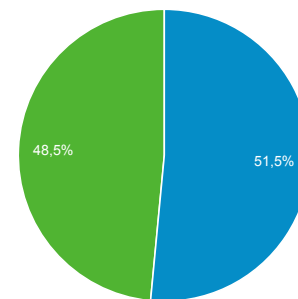

Přehled publika

Všichni uživatelé
100,00 % Uživatelé

7. 10. 2019 - 12. 10. 2019

Přehled

■ New Visitor ■ Returning Visitor

Jazyk	Uživatelé	Uživatelé v %
1. cs-cz	339	45,02 %
2. cs	200	26,56 %
3. en-us	102	13,55 %
4. sk-sk	42	5,58 %
5. sk	22	2,92 %
6. de	10	1,33 %
7. de-de	10	1,33 %
8. ru	9	1,20 %
9. en-gb	4	0,53 %
10. ru-ru	4	0,53 %