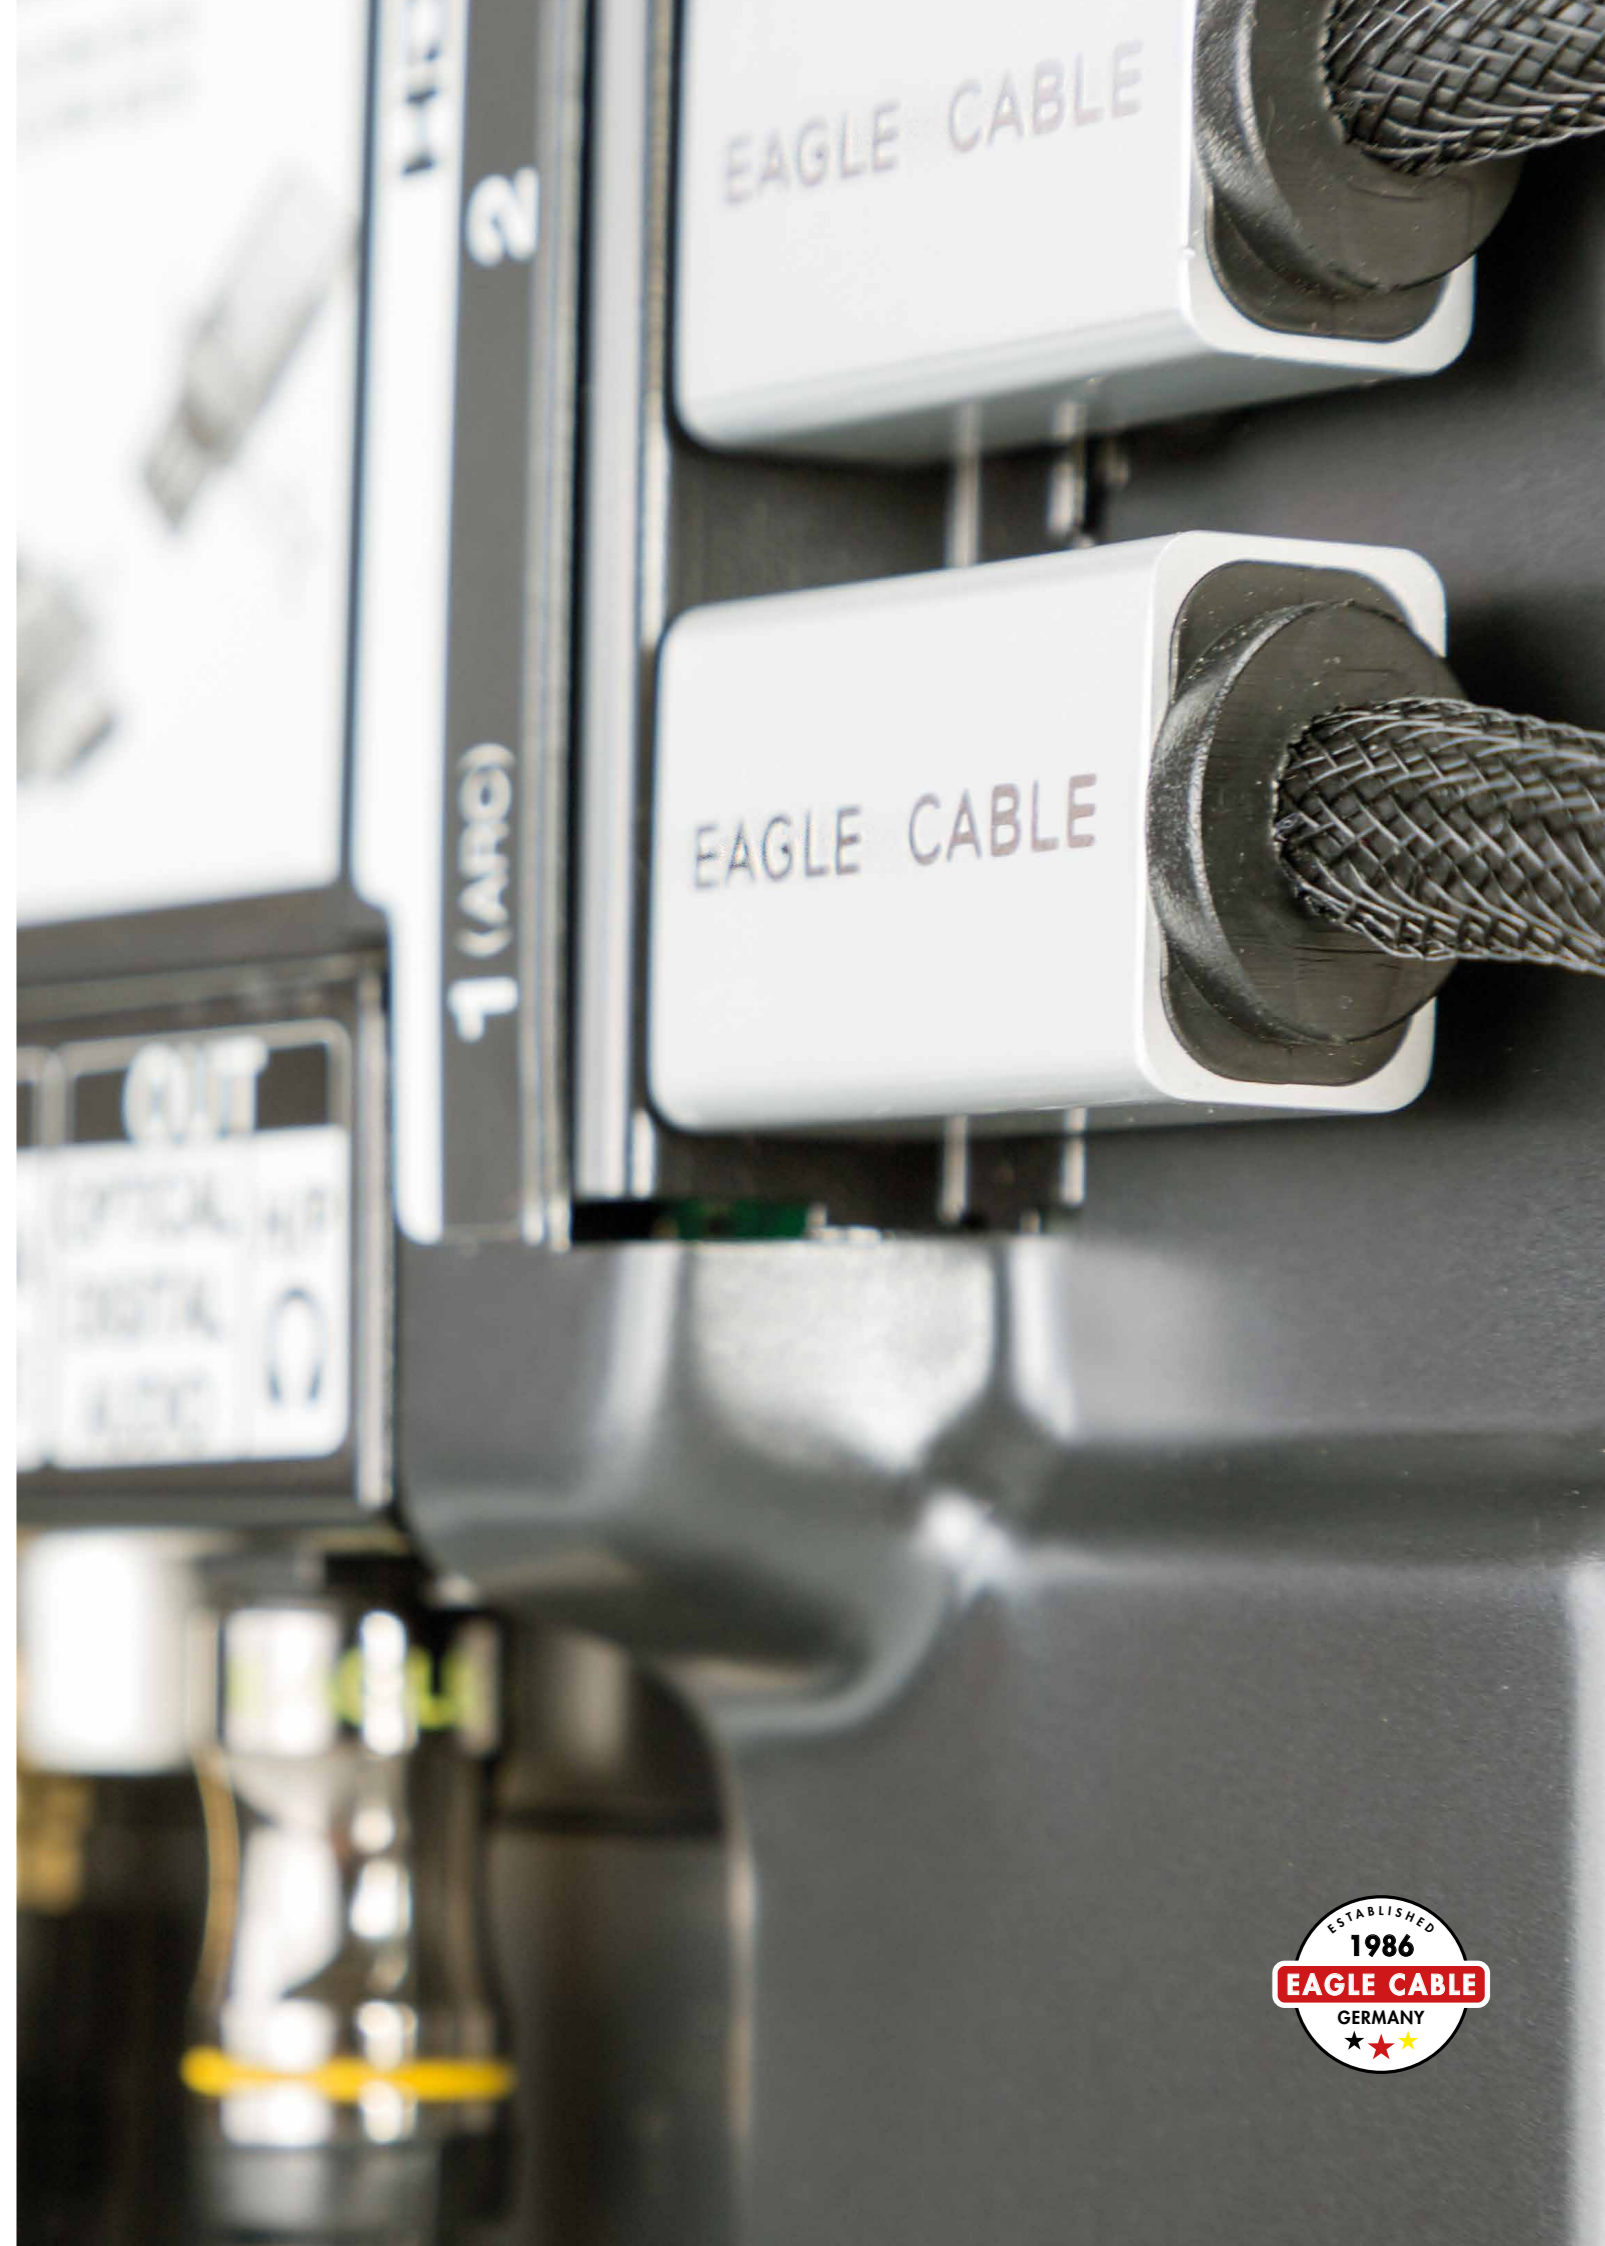

ART-NR	EAN	QUALITÄTSSTUFE	ANSCHLUSS	VPE	LÄNGE
10012007	4010409044709	Deluxe	HDMI (A) - HDMI (A)	1 Stk	0,75m
10012015	4010409044716	Deluxe	HDMI (A) - HDMI (A)	1 Stk	1,5m
10012030	4010409044723	Deluxe	HDMI (A) - HDMI (A)	1 Stk	3,0m
10012050	4010409044730	Deluxe	HDMI (A) - HDMI (A)	1 Stk	5,0m
10012075	4010409044747	Deluxe	HDMI (A) - HDMI (A)	1 Stk	7,5m
10012100	4010409044754	Deluxe	HDMI (A) - HDMI (A)	1 Stk	10,0m
10012150	4010409044761	Deluxe	HDMI (A) - HDMI (A)	1 Stk	15,0m