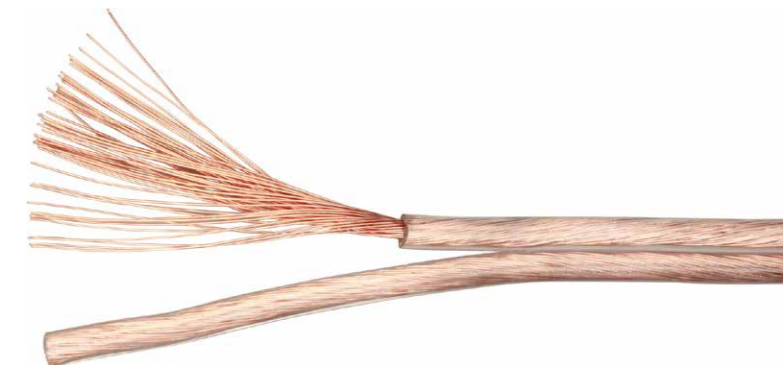

ART-NR	EAN	QUALITÄTSSTUFE	QUERSCHNITT	FARBE	LÄNGE
20031075	4010409001115	High Standard	0,75mm²	Transparent	400 m
20031076	4010409001122	High Standard	0,75mm²	Weiß	400 m
20063150	4010409001139	High Standard	1,5mm²	Transparent	200 m
20063156	4010409001146	High Standard	1,5mm²	Weiß	200 m
20063250	4010409001160	High Standard	2,5mm²	Transparent	150 m
20063400	4010409001856	High Standard	4,0mm²	Transparent	100 m

SILBER LAUTSPRECHERKABEL

HIGH STANDARD
★★★★★

made in
GERMANY

- Die HIGH STANDARD Lautsprecherkabel bestehend aus 0,25 mm versilberten E-Cu (Elektrolytkupfer) Kupferlitzen