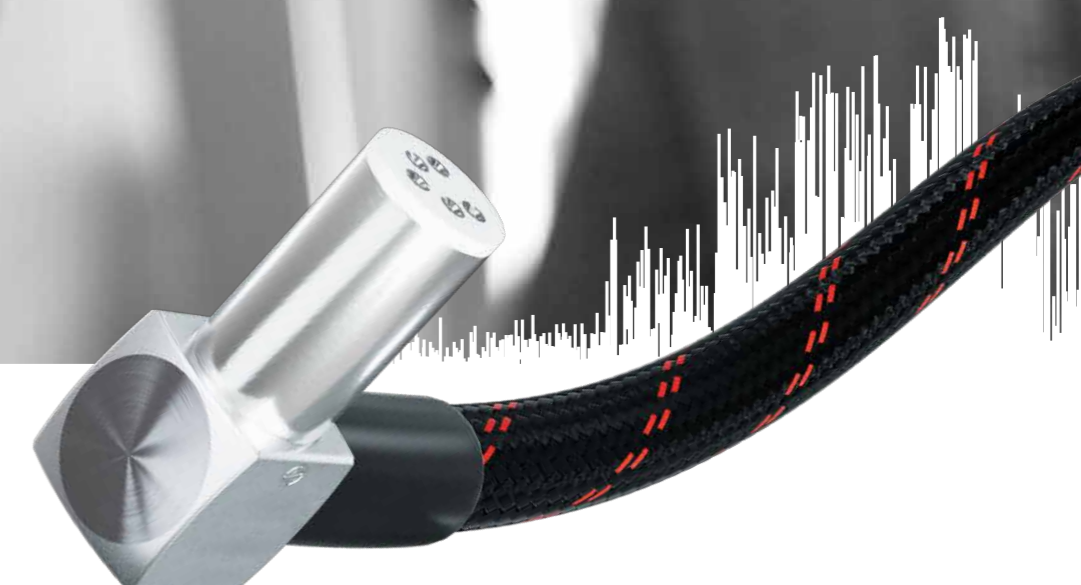

HIGH END **DELUXE**
★★★★★

MADE IN GERMANY

Made and engineered in Germany ist unsere Kern-Philosophie, die sich im Eagle Cable Produktsortiment widerspiegelt. Die Lautsprecherkabel werden im eigenen Kabelwerk in Süddeutschland hergestellt und alle Kabel der Qualitätsstufe High End Deluxe in der hauseigenen Kabel-Manufaktur am Firmensitz in Ballrechten-Dottingen. Alle Produkte werden nach aktuellen Richtlinien (wie beispielsweise „RoHS“, „REACH“ oder CE) gefertigt und unterliegen der ständigen Qualitätskontrolle. Die gefertigten Kabel zeichnen durch einen hohen Qualitätsstandard aus. Individuelle Kabel und Lösungen sind mittels Sonderanfertigungen und Sonderkonfektionen möglich und bieten unseren Kunden höchstmögliche Flexibilität.