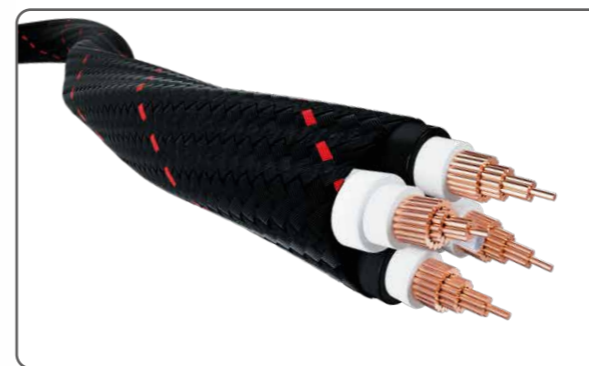

# LAUTSPRECHERKABEL

HIGH END DELUXE

★★★★★

made in   
**GERMANY**

Das HIGH END DELUXE Lautsprecherkabel, bestehend aus einem 4-fachen Aderverbund mit konzentrisch angeordneten Kupferlitzen, besticht durch seine hervorragenden, elektrischen Werte und durch sein attraktives Design. Die Anordnung der Kupferlitzen und der verseilten Leiter, der hohe Kupfergehalt, sowie das PE Material in Kombination mit dem Textilgeflecht sorgen für eine natürliche und homogene Wiedergabe aller Frequenzbereiche.

- 4 x 2,97 mm<sup>2</sup> Concentric Kupfer
- Kupferdrähte konzentrisch verseilt
- Doppelsymmetrischer Aufbau
- Doppelte PE Isolation um jeden Leiter
- Dichtes Textilgeflecht als Außenmantel
- Durchmesser ca. 8,5 mm
- Niedrige Induktivitäts- und Kapazitätswerte
- Erhältlich mit BFA Beryllium-Kupfer Bananas oder Kabelschuhe