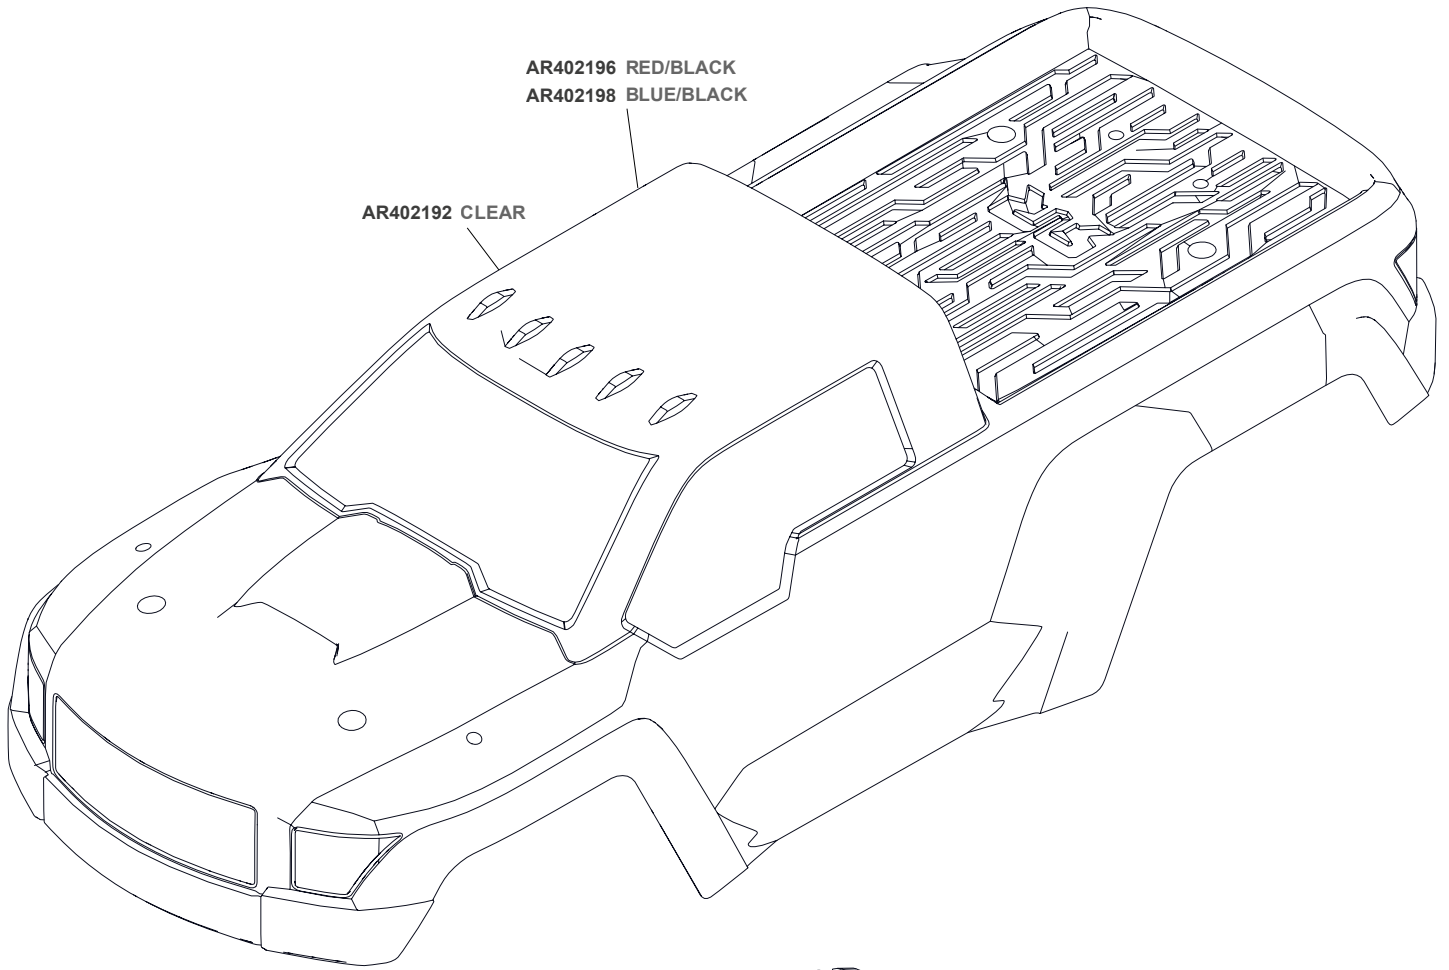

Body & Tire Karosserie & Reifen
Carrosserie & Pneu
Cuerpo & Neumático
车身及轮胎 ボディとタイヤ

AR402196 RED/BLACK
AR402198 BLUE/BLACK
AR402192 CLEAR

AR550014 BLACK
AR550004 BLACK CHROME

Front Vorne Avant Delantero フロント 前