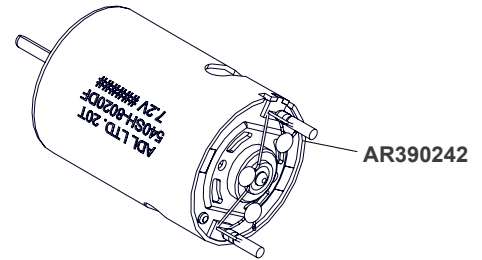

AR390242

AR390001

AR736306