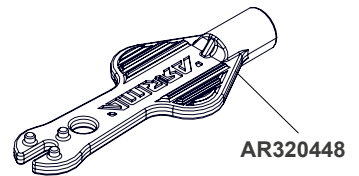

Accessories Zubehör Accessoires
Accesorios 饰品 アクセサリー

AR390235

AR390242

AR390001

AR736306

AR390236

AR320448

- AR390238 US SPEC
- AR390266 EU SPEC
- AR390267 AU SPEC
- AR390268 UK SPEC