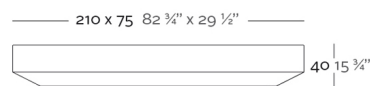

VELA Sun Chaise
VELA Tumbona

LED RGBW DMX

Ref. 54034D

Mobilier avec illumination intérieure grâce à une technologie LED RGBW et télécommande pour changer de couleur. Également contrôlé par DMX-1024 (wireless), permettant la communication entre un ou plusieurs produits

LED RGBW BATTERIE

Ref. 54034Y

Mobilier avec illumination intérieure grâce à une technologie LED RGBW alimentée par une batterie. Une télécommande est incluse pour changement de couleur et un chargeur. Disponible uniquement en finition glacé mat.

LED RGBW DMX BATTERIE

Ref. 54034DY

Mobilier avec illumination intérieure grâce à une technologie LED RGBW et télécommande pour changer de couleur. Également contrôlé par DMX-1024 (wireless), permettant la communication