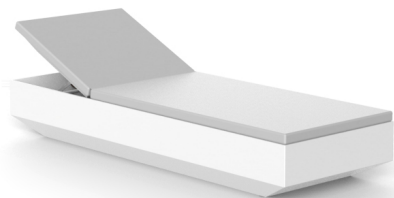

VELA CHAISE LONGUE

By Ramon Esteve

Ce large mobilier pour extérieur et collection de pots de fleur vise à offrir le confort et la qualité du mobilier pour intérieur sans perdre ses qualités originelles. VELA est un système intégré avec une géométrie élémentaire et prismatique qui base sa singularité sur la balance de ses proportions. Les éléments peuvent se combiner entre eux pour les intégrer à tout espace. Ses volumes précis créent l'illusion de flotter quelques centimètres sur le sol et quand illuminés, ils se transforment en des architectures flottantes.

View online: <https://www.vondom.com/fr/produits/54034>

Caractéristiques

Description

39.5 Kg

Includes

CREVIN Tissu de tapisserie avec apparence naturel. Apte pour intérieur et extérieur. Facile de nettoyer les taches et la moisissure

NAUTIC tissu nautique approprié pour l'intérieure et l'extérieur.

SILVERTEX Tissu en vinyle approprié pour intérieur et extérieur . Option spéciale pour les coussins.

Finition

BASIC

Ref. 54034

Résine de polyéthylène finition mat.

LAQUÉ

Ref. 54034F

Résine de polyéthylène avec une finition laqué brillant.

LUMIÈRE

Ref. 54034W

Mobilier avec éclairage intérieur de couleur blanc grâce à la technologie LED. Disponible uniquement en finition glacé mat.