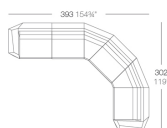

Combinations