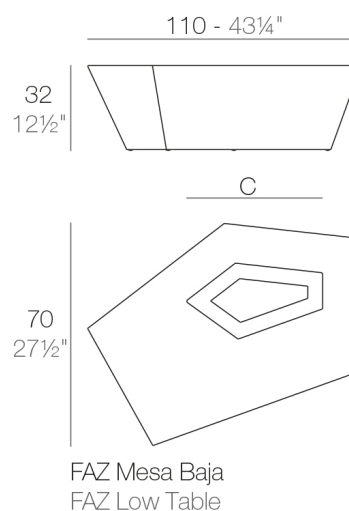

Combinations