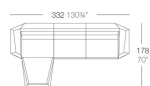

Combinations