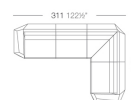

Combinations