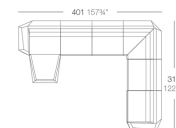

Combinations