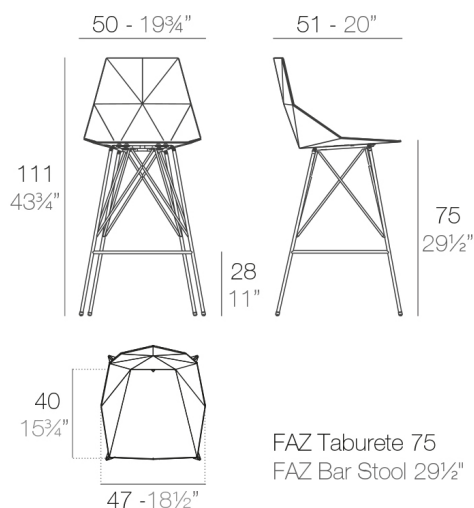

Finition

BASIC PP

Ref. 54162

Disponible dans diverses couleurs

COLOR	BASIC INJECTION PP
BLANC	
NOIR	
BRONZE	
ROUG	
ECRU