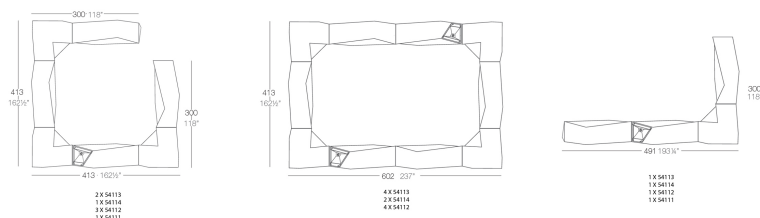

Combinations

Finition

BASIC

Ref. 54112

Résine de polyéthylène finition mat.

LED RGBW DMX

Ref. 54112D

Mobilier avec illumination intérieure grâce à une technologie LED RGBW et télécommande pour changer de couleur. Également