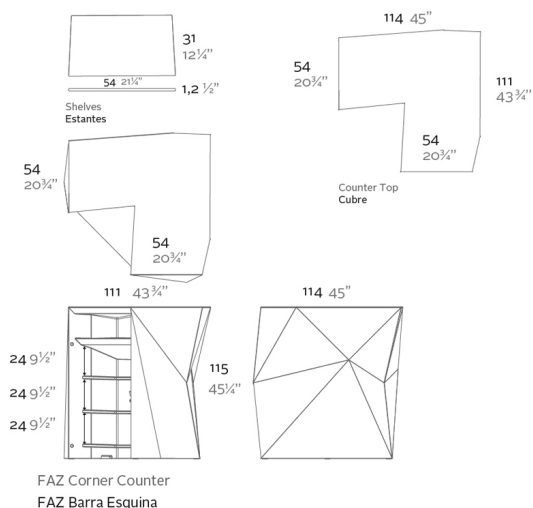

### Poids

46.42 Kg