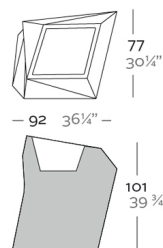

Medium Planter XL
Maceta Media XL
Capacity 13 gal
Capacidad 50 litros

FAZ Planters XL
FAZ Maceteros XL

Finition

BASIC

Ref. 54012A

Résine de polyéthylène finition mat.

SYSTÈME D'AUTO-IRRIGATION

Ref. 54012R

Système d'auto-irrigation dans toutes les finitions sauf BASIC.

LAQUÉ

Ref. 54012F

Résine de polyéthylène avec une finition laqué brillant.

LUMIÈRE

Ref. 54012W

LED RGBW

Ref. 54012L

Mobilier avec illumination intérieure grâce à une technologie LED RGBW et télécommande pour changer de couleur. Disponible uniquement en finition glacé mat.

LED RGBW DMX

Ref. 54012D

Mobilier avec illumination intérieure grâce à une technologie LED RGBW et télécommande pour changer de couleur. Également contrôlé par DMX-1024 (wireless), permettant la communication entre un ou plusieurs produits

LED RGBW BATTERIE

Ref. 54012Y

Mobilier avec illumination intérieure grâce à une technologie LED