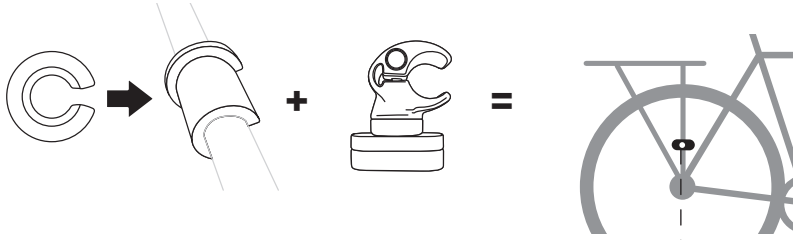

# ➤ **Instructions**

---

**100062, 100063, 100066, 100067, 100072, 100075**

- EN** Roll top 3-4 times  
**DE** Oberen Teil 3-4 Mal aufrollen  
**FR** Enroulez la partie supérieure 3 ou 4 fois  
**NL** Rol de sluiting 3-4 keer om  
**IT** Ruotare la parte superiore 3-4 volte  
**ES** Enrolle la parte superior 3-4 veces  
**PT** Enrole a parte de cima 3-4 vezes  
**SV** Rulla överdelen 3-4 varv  
**DK** Rul toppen 3-4 gange  
**NO** Rull toppen 3-4 ganger  
**FI** Rullaa yläosaa 3-4 kertaa  
**ET** Keerake ülemist osa 3-4 korda  
**LV** Pagriezīt augšdaļu 3-4 reizes  
**LT** Viršų galima užlenkti 3-4 kartus  
**PL** Owiń górną część 3-4 razy  
**RU** Прокрутите верхнюю часть 3-4 раза  
**UK** Прокрутіть верхню частину 3-4 рази  
**BG** Навийте горната част 3-4 пъти  
**CS** Horní stranu 3-4krát zaviňte  
**SK** Hornú stranu 3-4-krát zaviňte  
**SL** Zvijite zgornji del 3-4-krat  
**HR/BiH** Presavijte gornji dio 3-4 puta  
**RO** Rulați de 3-4 ori  
**HU** Tekerje fel a táska tetejét 3-4-szer  
**EL** Το κάλυμμα τυλίγεται 3-4 φορές  
**TR** Üst tarafı 3-4 kez yuvarlayın

יש לגלגל את החלק העליון 3-4 פעמים **HE**

قم باللف إلى أعلى 3-4 مرات **AR**

- ZH** 3-4 重卷边封口  
**JA** 3~4回転させます  
**KO** 상단부를 3-4회 접으세요  
**TH** ม้วนเก็บได้ 3-4 เท่า

**3**

**x2**

**x1**

**x1**

4 mm