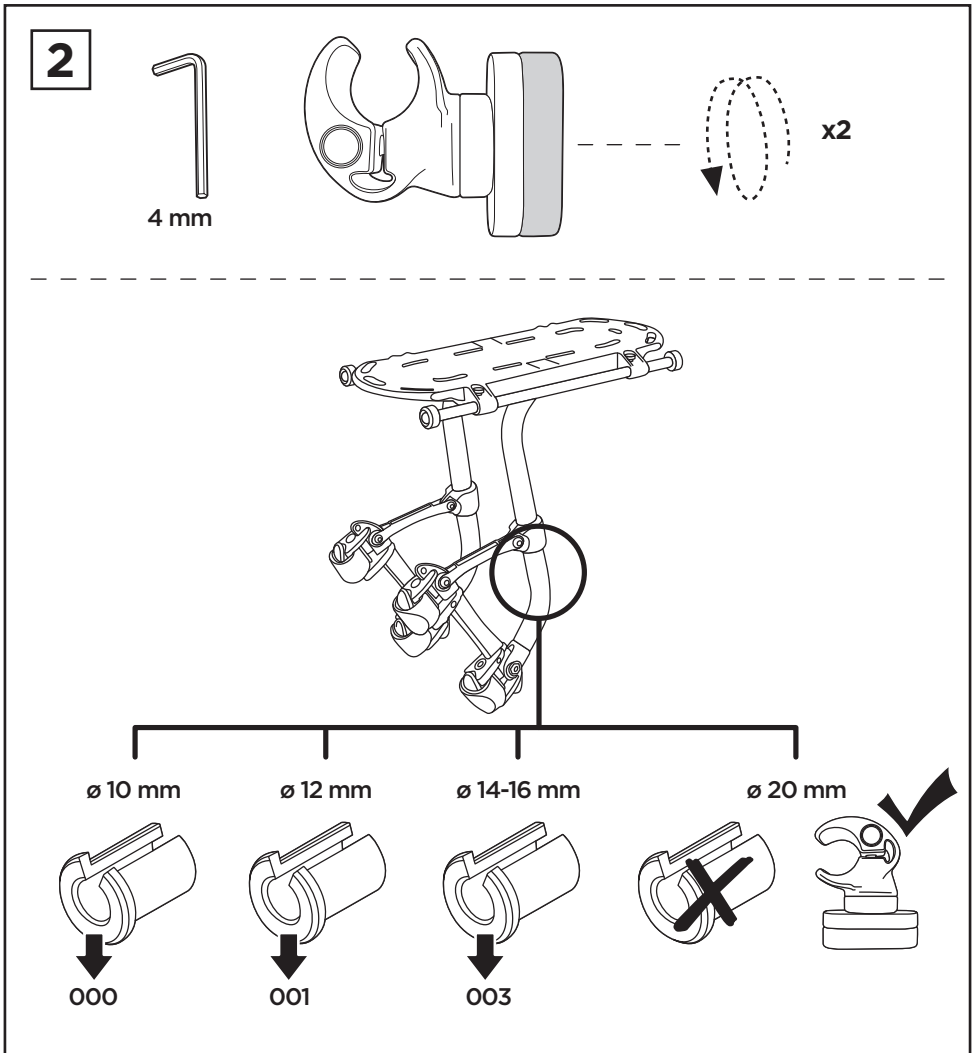

# ➤ **Instructions**

---

**100062, 100063, 100066, 100067, 100072, 100075**

- EN** Roll top 3-4 times  
**DE** Oberen Teil 3-4 Mal aufrollen  
**FR** Enroulez la partie supérieure 3 ou 4 fois  
**NL** Rol de sluiting 3-4 keer om  
**IT** Ruotare la parte superiore 3-4 volte  
**ES** Enrolle la parte superior 3-4 veces  
**PT** Enrole a parte de cima 3-4 vezes  
**SV** Rulla överdelen 3-4 varv  
**DK** Rul toppen 3-4 gange  
**NO** Rull toppen 3-4 ganger  
**FI** Rullaa yläosaa 3-4 kertaa  
**ET** Keerake ülemist osa 3-4 korda  
**LV** Pagriezīt augšdaļu 3-4 reizes  
**LT** Viršų galima užlenkti 3-4 kartus  
**PL** Owiń górną część 3-4 razy  
**RU** Прокрутите верхнюю часть 3-4 раза  
**UK** Прокрутіть верхню частину 3-4 рази  
**BG** Навийте горната част 3-4 пъти  
**CS** Horní stranu 3-4krát zaviňte  
**SK** Hornú stranu 3-4-krát zaviňte  
**SL** Zvijite zgornji del 3-4-krat  
**HR/BiH** Presavijte gornji dio 3-4 puta  
**RO** Rulați de 3-4 ori  
**HU** Tekerje fel a táska tetejét 3-4-szer  
**EL** Το κάλυμμα τυλίγεται 3-4 φορές  
**TR** Üst tarafı 3-4 kez yuvarlayın

יש לגלגל את החלק העליון 3-4 פעמים **HE**

قم باللف إلى أعلى 3-4 مرات **AR**

- ZH** 3-4 重卷边封口  
**JA** 3~4回転させます  
**KO** 상단부를 3-4회 접으세요  
**TH** ม้วนเก็บได้ 3-4 เท่า

**3**

**x2**

**x1**

**x1**

4 mm

**x2**

**x1**

4 mm

**4**

20 mm+

5

i

12 mm  
1500052425