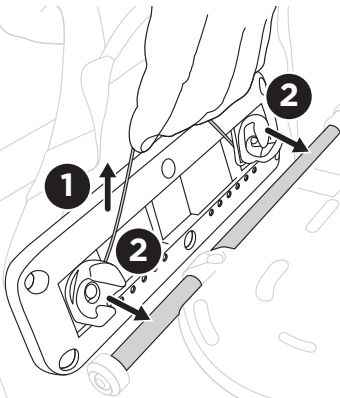

יש לגלגל את החלק העליון 3-4 פעמים **HE**

قم باللف إلى أعلى 3-4 مرات **AR**

- ZH** 3-4 重卷边封口  
**JA** 3~4回転させます  
**KO** 상단부를 3-4회 접으세요  
**TH** ม้วนเก็บได้ 3-4 เท่า

**3**

**x2**

**x1**

**x1**

4 mm

**x2**

**x1**

4 mm

**4**

20 mm+

5

i

12 mm  
1500052425