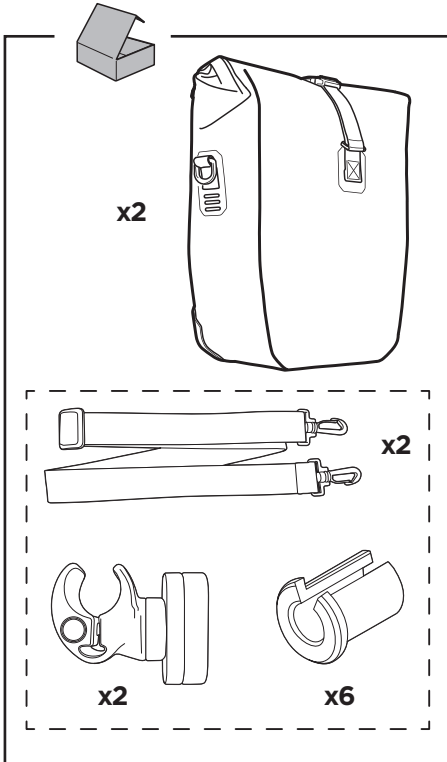

**Thule Pack 'n Pedal Shield Pannier  
100062, 100063, 100066,  
100067, 100072, 100075,**

# ➤ **Instructions**

---

**100062, 100063, 100066, 100067, 100072, 100075**

- EN** Roll top 3-4 times  
**DE** Oberen Teil 3-4 Mal aufrollen  
**FR** Enroulez la partie supérieure 3 ou 4 fois  
**NL** Rol de sluiting 3-4 keer om  
**IT** Ruotare la parte superiore 3-4 volte  
**ES** Enrolle la parte superior 3-4 veces  
**PT** Enrole a parte de cima 3-4 vezes  
**SV** Rulla överdelen 3-4 varv  
**DK** Rul toppen 3-4 gange  
**NO** Rull toppen 3-4 ganger  
**FI** Rullaa yläosaa 3-4 kertaa  
**ET** Keerake ülemist osa 3-4 korda  
**LV** Pagriezīt augšdaļu 3-4 reizes  
**LT** Viršų galima užlenkti 3-4 kartus  
**PL** Owiń górną część 3-4 razy  
**RU** Прокрутите верхнюю часть 3-4 раза  
**UK** Прокрутіть верхню частину 3-4 рази  
**BG** Навийте горната част 3-4 пъти  
**CS** Horní stranu 3-4krát zaviňte  
**SK** Hornú stranu 3-4-krát zaviňte  
**SL** Zvijite zgornji del 3-4-krat  
**HR/BiH** Presavijte gornji dio 3-4 puta  
**RO** Rulați de 3-4 ori  
**HU** Tekerje fel a táska tetejét 3-4-szer  
**EL** Το κάλυμμα τυλίγεται 3-4 φορές  
**TR** Üst tarafı 3-4 kez yuvarlayın