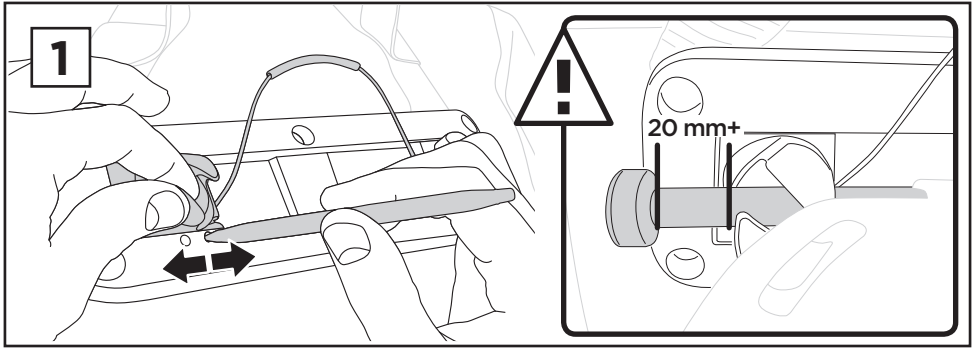

יש לגלגל את החלק העליון 3-4 פעמים **HE**

قم باللف إلى أعلى 3-4 مرات **AR**

- ZH** 3-4 重卷边封口  
**JA** 3~4回転させます  
**KO** 상단부를 3-4회 접으세요  
**TH** ม้วนเก็บได้ 3-4 เท่า

**3**

**x2**

**x1**

**x1**

4 mm