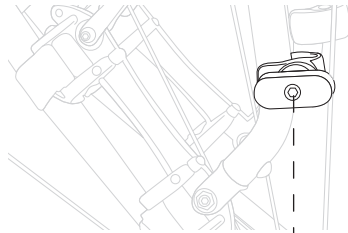

יש לגלגל את החלק העליון 3-4 פעמים **HE**

قم باللف إلى أعلى 3-4 مرات **AR**

- ZH** 3-4 重卷边封口  
**JA** 3~4回転させます  
**KO** 상단부를 3-4회 접으세요  
**TH** ม้วนเก็บได้ 3-4 เท่า

**3**

**x2**

**x1**

**x1**

4 mm