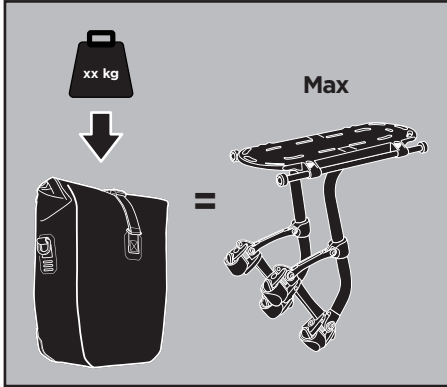

**Thule Pack 'n Pedal Shield Pannier  
100062, 100063, 100066,  
100067, 100072, 100075,**

# ➤ **Instructions**

---

**100062, 100063, 100066, 100067, 100072, 100075**

- EN** Roll top 3-4 times  
**DE** Oberen Teil 3-4 Mal aufrollen  
**FR** Enroulez la partie supérieure 3 ou 4 fois  
**NL** Rol de sluiting 3-4 keer om  
**IT** Ruotare la parte superiore 3-4 volte  
**ES** Enrolle la parte superior 3-4 veces  
**PT** Enrole a parte de cima 3-4 vezes  
**SV** Rulla överdelen 3-4 varv  
**DK** Rul toppen 3-4 gange  
**NO** Rull toppen 3-4 ganger  
**FI** Rullaa yläosaa 3-4 kertaa  
**ET** Keerake ülemist osa 3-4 korda  
**LV** Pagriezīt augšdaļu 3-4 reizes  
**LT** Viršų galima užlenkti 3-4 kartus  
**PL** Owiń górną część 3-4 razy  
**RU** Прокрутите верхнюю часть 3-4 раза  
**UK** Прокрутіть верхню частину 3-4 рази  
**BG** Навийте горната част 3-4 пъти  
**CS** Horní stranu 3-4krát zaviňte  
**SK** Hornú stranu 3-4-krát zaviňte  
**SL** Zvijite zgornji del 3-4-krat  
**HR/BiH** Presavijte gornji dio 3-4 puta  
**RO** Rulați de 3-4 ori  
**HU** Tekerje fel a táska tetejét 3-4-szer  
**EL** Το κάλυμμα τυλίγεται 3-4 φορές  
**TR** Üst tarafı 3-4 kez yuvarlayın

יש לגלגל את החלק העליון 3-4 פעמים **HE**

قم باللف إلى أعلى 3-4 مرات **AR**

- ZH** 3-4 重卷边封口  
**JA** 3~4回転させます  
**KO** 상단부를 3-4회 접으세요  
**TH** ม้วนเก็บได้ 3-4 เท่า

**3**

**x2**

**x1**

**x1**

4 mm