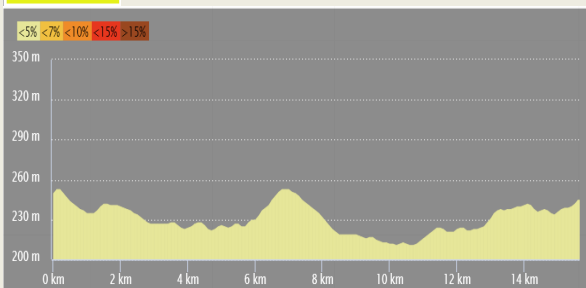

18 Thiaucourt Lagny Domèvre en Haye 16 km 4h30

Suivre la balise

Départ : rue de la Gare Lagny
Arrivée : rue de l'Ancienne Gare
Domèvre en Haye

Lagny -> Domèvre-en-Haye
 15.577 km, 1104 m, 109 m, 211 m
 253 m