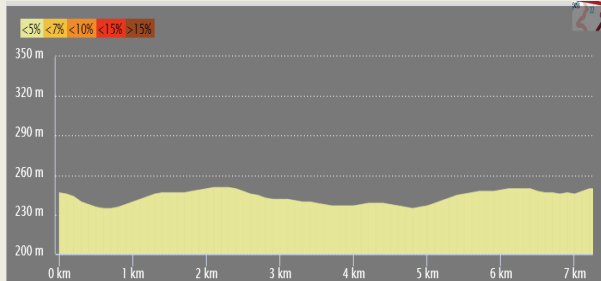

17 Thiaucourt Ecrouves Lagny 7km 2h

Suivre la balise

Départ : rue du Mémorial du Génie Ecrouves

Arrivée : rue de la Gare Lagny

Écrouves -> Lagny

1- 7.19 km, 1▲ 38 m, 1▲ 35 m, 1▲ 235 m

▲ 251 m

Mars 2018