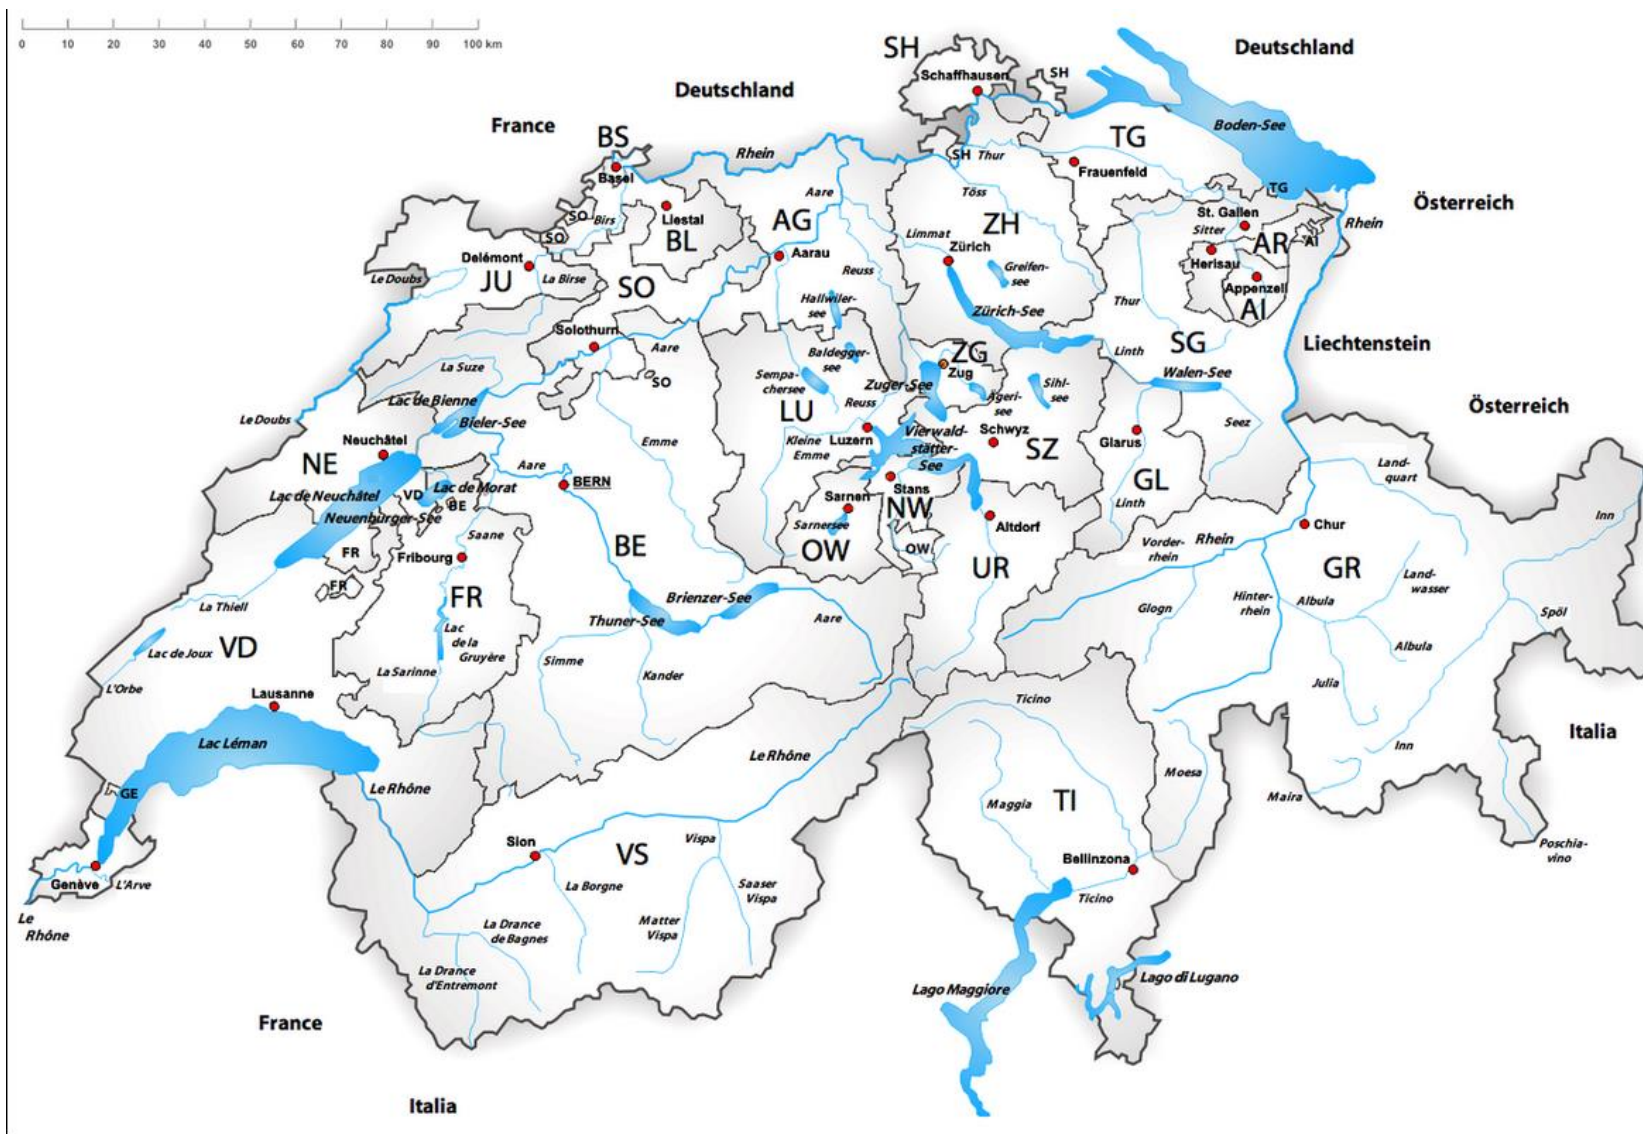

Sehr geehrte Damen und Herren,

Bitte erkundigen Sie sich bei den kantonalen Schifffahrtsämtern über die Bewilligungen und Ferienbewilligungen für den SEALANDER, da einige Kantone eine monatliche Abgabe oder Vignette verlangen!!!

Sollte Ihr Wunschsee nicht auf der Liste sein, erhalten Sie vom betroffenen kantonalen Schifffahrtsamt Auskunft oder kontaktieren Sie

Nagbe Schwimmcaravan, Oberfeld 2, CH- 6037 Root (LU), Patrick Nagbe // patrick@nagbe.ch / www.nagbe.ch / Tel: +41 79 677 75 23)

Wir wünschen Ihnen immer eine handbreit Wasser unter dem Kiel.