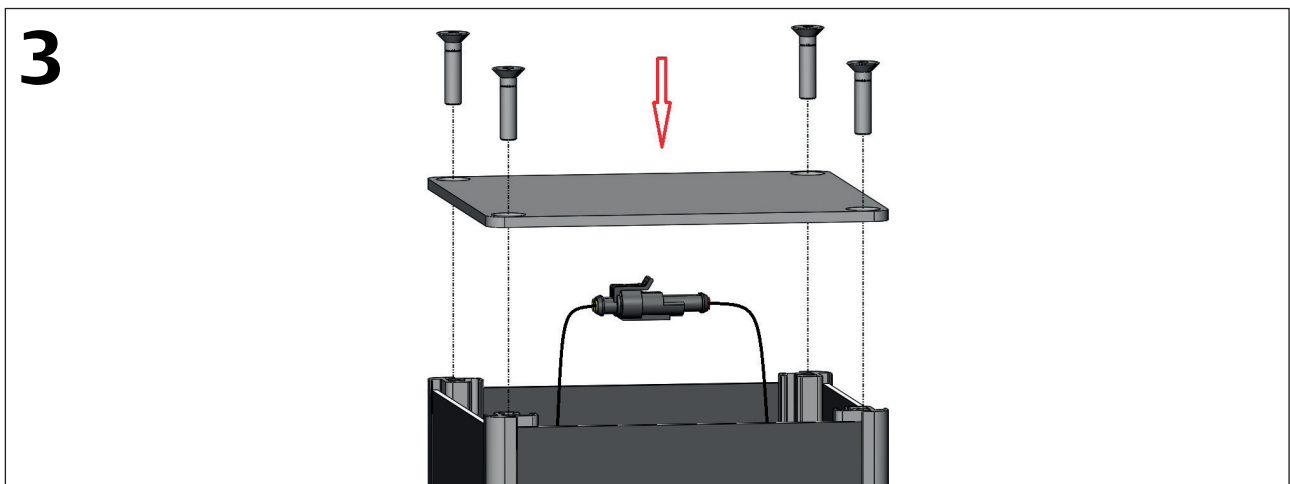

brilliance in solar lighting

photinus

INSTALLATIONSANLEITUNG INSTALLATION INSTRUCTION V.1 | 2019

hera

LIEFERUMFANG / INCLUDED PARTS

BENÖTIGTES WERKZEUG IHRERSEITS / TOOLS REQUIRED

1 Inbusschlüssel / Allen Wrench 5 mm

LICHT MAST / LIGHT POLE

MONTAGEMÖGLICHKEIT - ROHRFUNDAMENT

MOUNTING POSSIBILITY - PIPE FOUNDATION