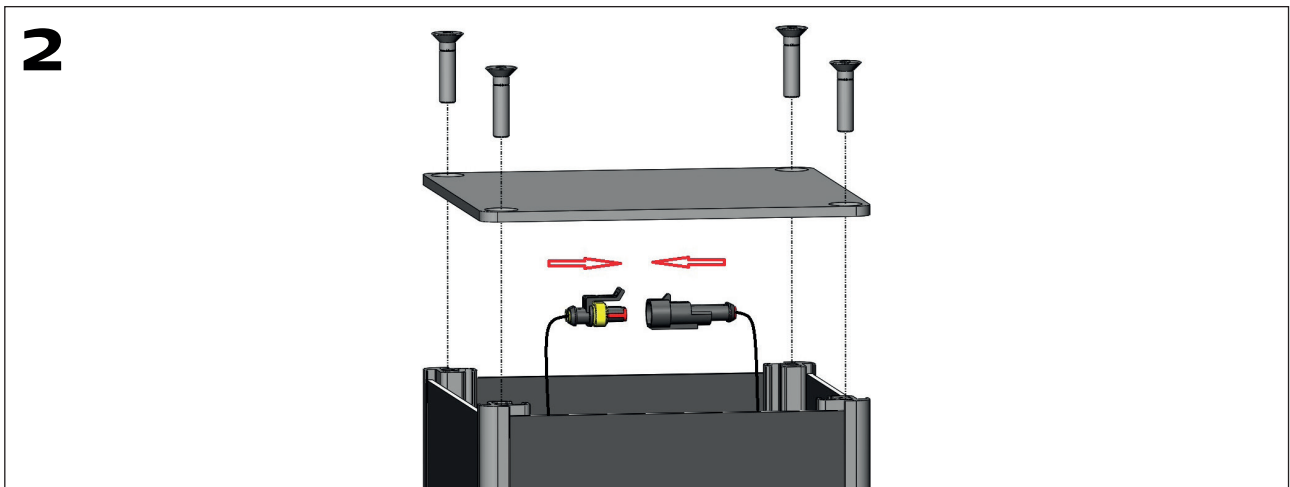

brilliance in solar lighting

photinus

INSTALLATIONSANLEITUNG INSTALLATION INSTRUCTION V.1 | 2019

hera

LIEFERUMFANG / INCLUDED PARTS

BENÖTIGTES WERKZEUG IHRERSEITS / TOOLS REQUIRED

1 Inbusschlüssel / Allen Wrench 5 mm

LICHT MAST / LIGHT POLE

MONTAGEMÖGLICHKEIT - ROHRFUNDAMENT

MOUNTING POSSIBILITY - PIPE FOUNDATION