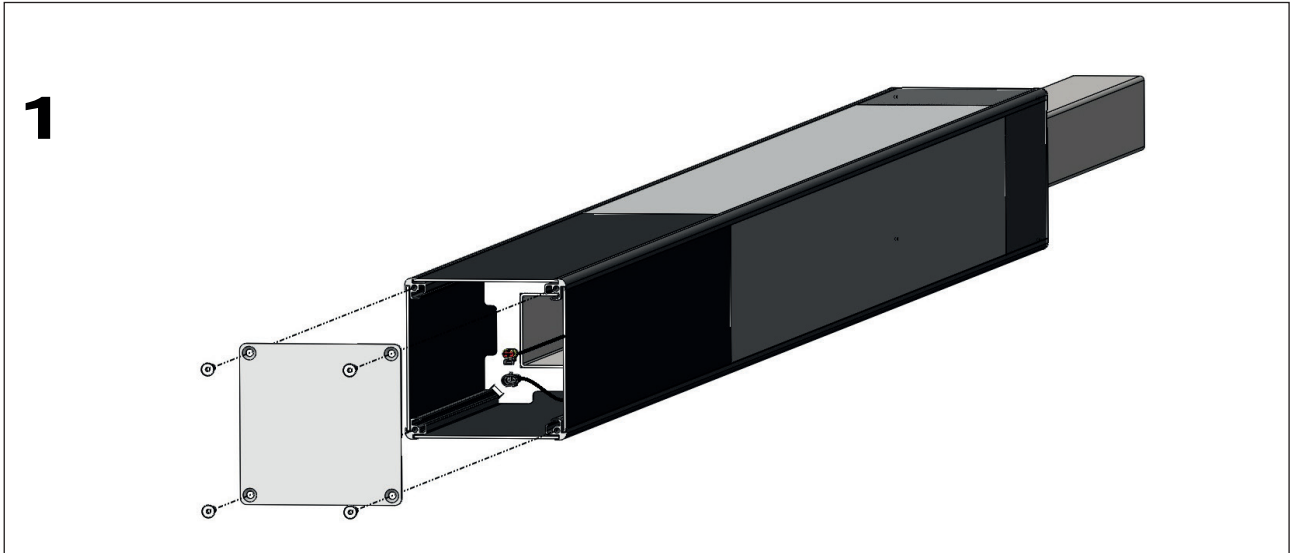

brilliance in solar lighting

photinus

INSTALLATIONSANLEITUNG INSTALLATION INSTRUCTION V.1 | 2019

hera

LIEFERUMFANG / INCLUDED PARTS

BENÖTIGTES WERKZEUG IHRERSEITS / TOOLS REQUIRED

1 Inbusschlüssel / Allen Wrench 5 mm

LICHT MAST / LIGHT POLE

MONTAGEMÖGLICHKEIT - ROHRFUNDAMENT

MOUNTING POSSIBILITY - PIPE FOUNDATION